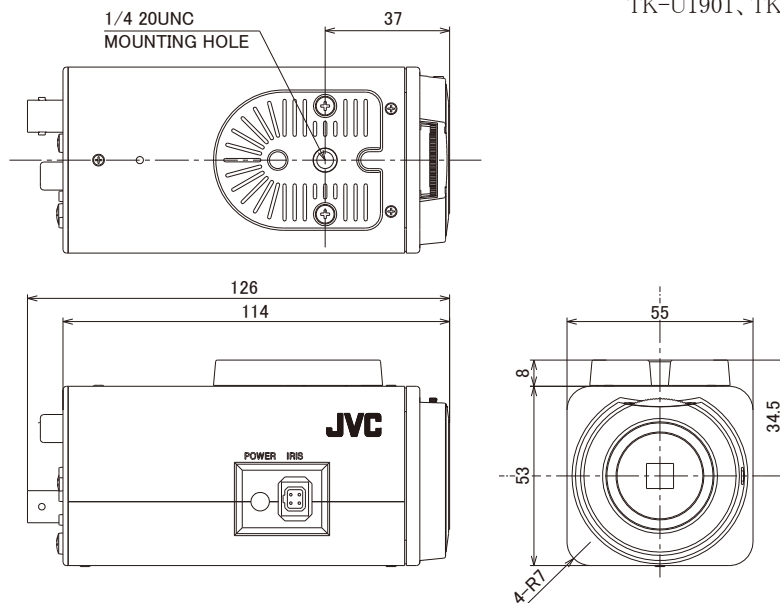

定格

■ カメラ部

撮像素子	1/3型インターライン転送方式CCD
有効画素数	約38万画素 768(水平)×494(垂直)
走査面積	4.8 mm(水平)×3.6 mm(垂直)
テレビジョン方式	NTSC方式準拠
カラー撮像方式	単板色差順順次方式
走査周波数	水平:15.734 kHz、垂直:59.94 Hz
同期方式	外部同期(カメラ出力に多重した、適合CCUからの特殊C.SYNC、4段階切替位相調整付)
解像度	水平:580 TV本(最大)、550 TV本(標準)、垂直:350 TV本
最低被写体照度	(F1.2、AGC High、標準値及び理論値) カラー: 0.05 lx(50 IRE)、0.025 lx(25 IRE)、 0.0125 lx(50 IRE/4倍)、 0.00625 lx(25 IRE/4倍)、 0.0002 lx(25 IRE/128倍) 白黒: 0.03 lx(50 IRE)、0.015 lx(25 IRE)、 0.0075 lx(50 IRE/4倍)、 0.00375 lx(25 IRE/4倍)、 0.0001 lx(25 IRE/128倍)
S / N	52 dB(AGC OFF)
映像出力	カメラ:VB 0.85 V(p-p)、75 Ω、BNC モニター:VBS 1.0 V(p-p)、75 Ω、ピンジャック
レンズマウント	CSマウント
レンズ駆動方式	DC駆動

■ 総合部

電源	適合カメラコントロールユニットから供給
消費電流	CCU接続時 最大120 mA
周囲温度	-10℃~+50℃(動作)、0℃~+40℃(推奨)
湿度	35%~90%RH(結露なきこと)
外形寸法	幅55 mm×高さ61 mm×奥行126 mm
質量	約280 g
仕上	本体:パールグレー(マンセル0.9PB8.5/0.4近似)、 レンズマウント部:シルバー ベース:ダークグレー
適合カメラコントロールユニット	TK-U1006、TK-U1802、TK-U1601、 TK-U1901、TK-U1403、SW-U1403

外観寸法図

単位:mm

(2010年10月初版)

型番	分類	発行	頁
TK-S9200	CCTV	2016年5月	1/1
株式会社 JVCケンウッド・公共産業システム			