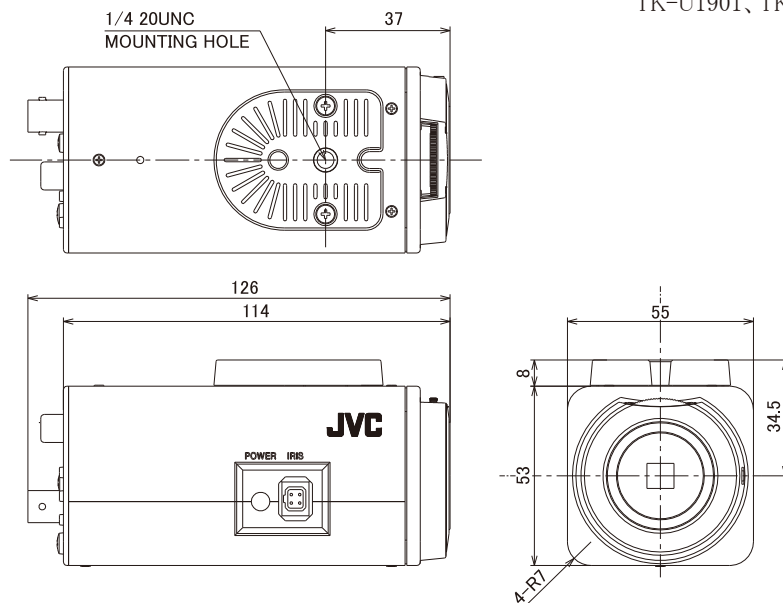

定格

■ カメラ部

撮像素子 1/3型インターライン転送方式CCD
有効画素数 約38万画素 768(水平)×494(垂直)
走査面積 4.8 mm(水平)×3.6 mm(垂直)
テレビジョン方式 NTSC方式準拠
カラー撮像方式 単板色差順順次方式
走査周波数 水平:15.734 kHz、垂直:59.94 Hz
同期方式 外部同期(カメラ出力に多重した、適合CCUからの特殊C.SYNC、4段階切換位相調整付)
解像度 水平:580 TV本(最大)、550 TV本(標準)、垂直:350 TV本
最低被写体照度 (F1.2、AGC High、標準値及び理論値)
カラー: 0.05 lx(50 IRE)、0.025 lx(25 IRE)、0.0125 lx(50 IRE/4倍)、0.00625 lx(25 IRE/4倍)、0.0002 lx(25 IRE/128倍)
白黒: 0.006 lx(50 IRE)、0.003 lx(25 IRE)、0.0015 lx(50 IRE/4倍)、0.00075 lx(25 IRE/4倍)、0.00002 lx(25 IRE/128倍)

■ 総合部

電源 適合カメラコントロールユニットから供給
消費電流 CCU接続時 最大150 mA
周囲温度 -10℃~+50℃(動作)、0℃~+40℃(推奨)
湿度 35%~90%RH(結露なきこと)
外形寸法 幅55 mm×高さ61 mm×奥行126 mm
質量 約280 g
仕上 本体:パールグレー(マンセル0.9PB8.5/0.4近似)、レンズマウント部:シルバー
ベース:ダークグレー
適合カメラコントロールユニット TK-U1006、TK-U1802、TK-U1601、TK-U1901、TK-U1403、SW-U1403

外観寸法図

単位:mm

(2009年11月初版)

型番	株式会社 JVCケンウッド・公共産業システム	分類	発行	頁
TK-S9300		CCTV	2016年5月	1/1