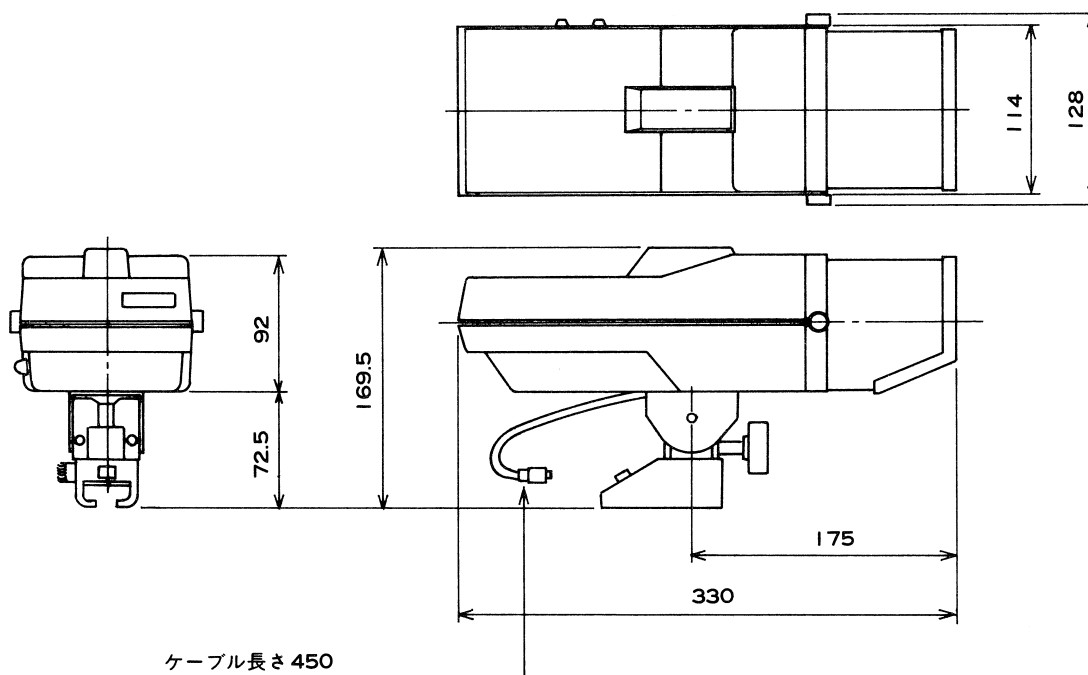

概 要
-----

カラービデオカメラKY/GYシリーズ用のビューファインダーです。

定 格
-----

C	R	T	4型 (102mm、対角)
解	像	度	500本
付	属	回	タリ
		路	ブライツネス、コントラストコントロール
パンチルト機構	付	(パン±90度、チルト±25度)	
電	源	DC 12 V	
消	費	電	力 9 W
質	量	1.8 kg	

外観寸法図
-------

単位：mm、縮尺：1/5