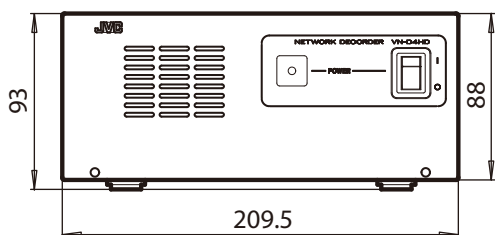

■ インターフェース

L A N	RJ-45 × 1 1000BASE-T/100BASE-TX/10BASE-T
映像出力	DVI-D出力端子 × 1 アナログRGB出力端子 D-Sub15ピン × 1
音声出力	φ3.5 mm ステレオミニジャック × 1
シリアル端子	4ポート

■ 対応機種

VN-C20/C215/C215VP/C625/C655、
VN-V25/V26/V225/V225VP/V685/V686/V686B/V686WPB/V686WPC、
VN-X35/X235/X235VP、
VN-H37/H57/H137/H157WP/H237/H257/H257VPシリーズ、
VN-H557、VN-H657/657WPシリーズ、
VN-H28/H128WPR/H228/H228VPR/H328、
VN-H68/H168WPR/H268R/H268VPR、
VN-U78/U178WPR、
VN-H678WPR、
VN-E4/E4B(エンコーダー)

■ 基本機能

NTPクライアント機能	あり
DHCPクライアント機能	あり
対応ネットワーク	IPv4
表示項目	時刻(年/月/日 時:分:秒)、 ユニット名、カメラ名、アラーム情報、 エラー情報
表示方法	表示項目の表示/非表示設定可能 (エラー情報は除く)、 文字大きさ5段階設定可能
アラーム連動	可能(指定カメラまたは指定分割 パターンを表示)
アラーム復帰	自動(3秒から60分設定可能)
自動リカバリ機能	あり
フレームレート低減機能	あり(1/2、1/3、1/4、1/5、1/6、1/7、 1/8、1/9、1/10)
設定情報	ダウンロード/アップロード可能
設定方法	専用アプリ(初期設定時にはリモート デスクトップ接続が必要)
外部制御	APIコマンドにより可能
スケジュール機能	分割/シーケンシャルパターンを 曜日・時刻で自動切替

■ 定 格

電 源	AC100 V、50 Hz/60 Hz
消費電力	56 W
周囲温度	5℃～40℃
周囲湿度	30%～80% RH(結露なきこと)
外形寸法	幅209.5 mm×高さ88 mm×奥行350 mm
質 量	約3.5 kg
仕上(パネル面)	ペールグレー(マンセル0.9PB8.5/0.4近似)
付 属 品	取扱説明書(設置編)、ご相談窓口案内、 保証書、安全上のご注意
適合マウント金具	UC-P1012 (別売)

本機は「高調波電流規格 JIS C61000-3-2 適合品」です。

外形寸法図

(2013年2月初版)

型 番	株式会社 JVCケンウッド・公共産業システム	分類	発行	頁
VN-D4HD		CCTV	2018年11月	1/2