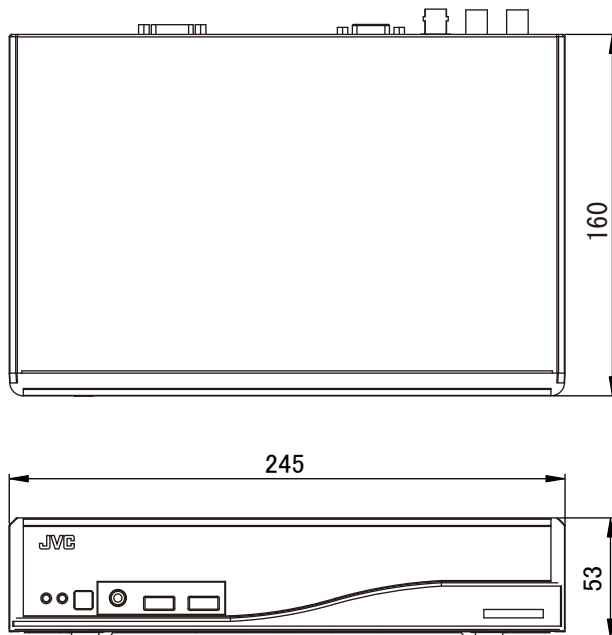

## 定 格

接続カメラ台数 アナログ/IP合計最大4台  
 映像記録圧縮方式 アナログ入力 H.264  
 IP入力 H.264/MPEG-4/MJPEG  
 対応IPカメラ解像度 QVGA、VGA、HD (720P)  
 最大記録性能 CIF(352×240) 120 ips  
 (アナログ) Half-D1(704×240) 120 ips、  
 D1(704×480) 60 ips  
 表示画面サイズ 1024×768  
 内蔵ハードディスク容量 1 TB×1基  
 データエクスポート USBメモリ  
 専用ビューワソフト同時エクスポート  
 映像入力端子 4回路:1.0 V(p-p)、75 Ω、BNC  
 スルーアウトなし  
 映像出力端子 1回路:1.0 V(p-p)、75 Ω、BNC  
 1回路:VGA出力  
 スポット出力端子 1回路:BNC(アナログカメラのみ)  
 音声入力端子 4回路:ハーモニカ端子  
 音声出力端子 1回路:ハーモニカ端子  
 アラーム入力 4回路:メイク接点入力  
 リレー出力 1回路:メイク接点出力  
 LAN端子 1回路:100BASE-TX、RJ-45  
 シリアル端子 2回路:USB2.0(フロントパネル)  
 操作 I / F USBマウス操作  
 画面表示 単画/4分割、シーケンシャル  
 記録同時再生 可能  
 停電復帰記録 可能

タイマー記録 可能  
 アラーム記録 可能  
 プリアラーム記録 可能  
 動き検知録画 可能  
 Eマップ機能 JPEG形式マップ8枚登録可能  
 カメラ、センサー位置表示  
 全画面表示 可能  
 P C 操 作 Webブラウザ及び専用ソフト  
 P C ビューワ ライブ/再生可能  
 電 源 DC 12 V(ACアダプター付属)  
 消 費 電 力 14 W以下  
 フ ァ ン ファンレス構造  
 許容動作温度範囲 +5 °C~+40 °C  
 許容動作湿度範囲 +30 %RH~+80 %RH  
 外形寸法 幅245 mm×高さ53 mm×奥行160 mm  
 質 量 約1.4 kg  
 適 合 カ メ ラ VN-H37、VN-H37B、VN-H137、  
 VN-H137B、VN-H237、VN-H237B、  
 VN-H57、VN-H57B、VN-H157WP、  
 VN-H257、VN-H257VP、VN-H257VPB、  
 VN-H257VPC、VN-H557、VN-H657\*、  
 VN-H657B、VN-H657WP\*、  
 VN-H657WPB、VN-T16、VN-T216  
 (\* ONVIF接続のみ対応)  
 付 属 品 クイックユーザーガイド、CD-ROM、  
 ACアダプター、電源プラグ

## 外観寸法図

単位:mm

(2012年3月初版)

型 番	株 式 会 社 JVCケンウッド・公 共 産 業 シ ス テ ム	分 類	発 行	頁
VR-A400		CCTV	2016年5月	1/1