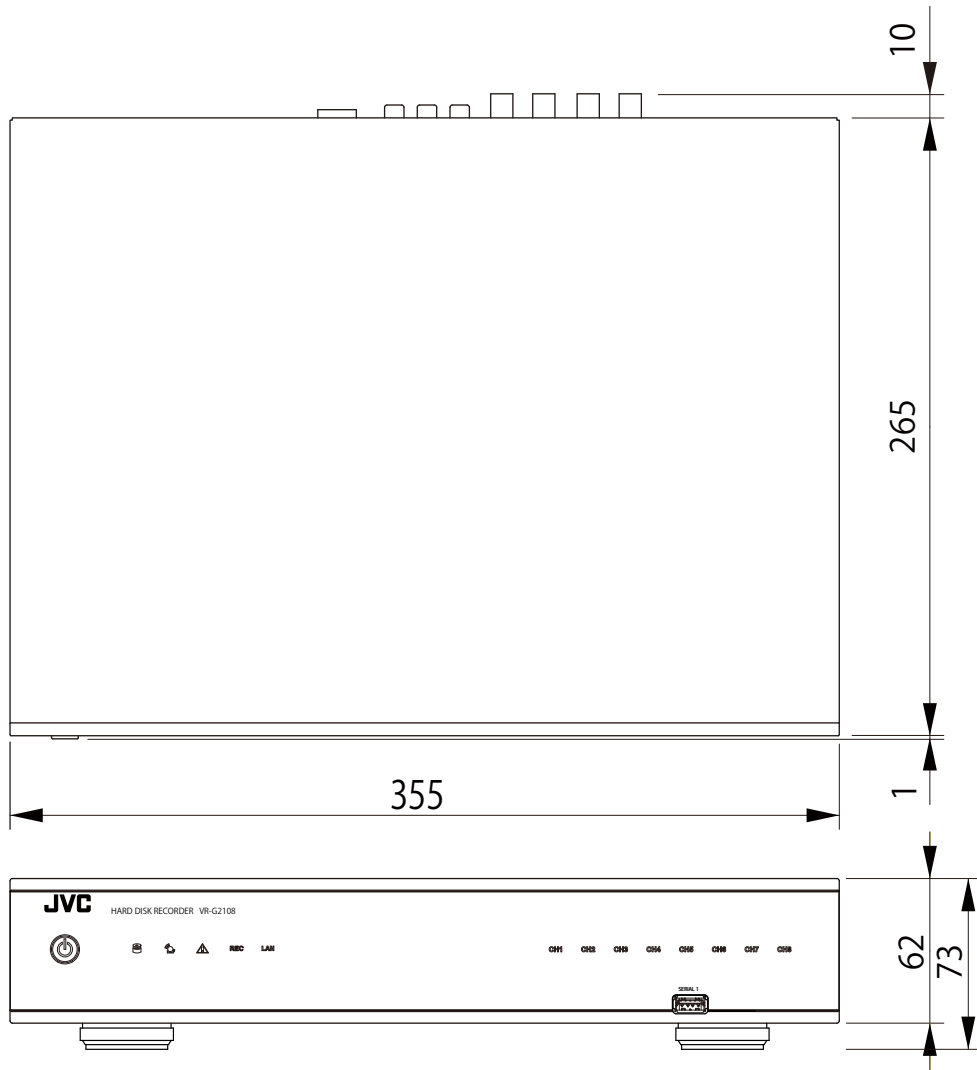

ハードディスクレコーダー

外観寸法図

単位:mm

(2016年10月初版)

型番	分類	発行	頁
VR-G2108	CCTV	2018年11月	2/2

株式会社 JVCケンウッド・公共産業システム