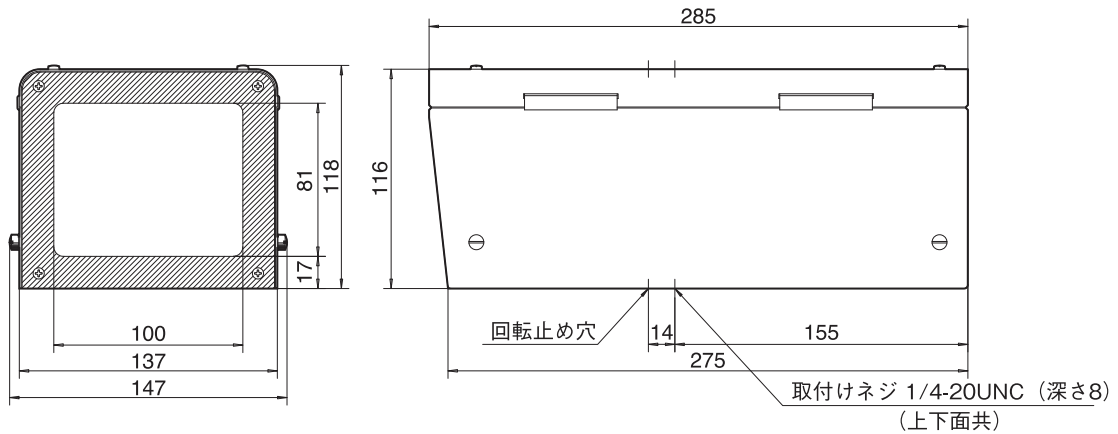

屋内用カメラハウジング

定 格

使用場所 屋内
外形寸法 幅147 mm×高さ118 mm×奥行285 mm
収納寸法 標準:幅120 mm×高さ75 mm×奥行230 mm
 最大:幅120 mm×高さ75 mm×奥行261 mm
 組合せにより最大10倍電動ズームレンズ・ビデオカメラが収納可能
周囲温度 収納するビデオカメラ・レンズの周囲温度範囲
 (高い温度は5℃低くすることを推奨)
防塵・防水性能 IP20 準拠 (JIS C 0920-2003)
質量 1.8 kg

取付方法 上下面 1/4-20 UNC
仕 上 ケース:ライトグレー(マンセル3Y6/0.6近似)
 フロントカバー:黒色シルク印刷
材 質 ケース:EQC-QF-20/20(鋼板)
 フロントカバー:透明アクリル板
適合回転台 WB-2402、WB-2404など
 (収納レンズ・ビデオカメラにより制限あり)
適合ハウジング取付台 WB-3011など
適合フィクサー WB-3013Bなど (収納レンズ・ビデオカメラ、
 取付場所、撮像角度で制限あり)

外観寸法図

単位:mm、()付きは概略寸法を示す。

参考資料

・カメラ型名と使用できるレンズ長

カメラ型名	使用できるレンズ長	
	背面スペース 52 mm以上	背面スペース 32 mm以上
TK-S920	28~92 mm	28~112 mm
TK-S548,TK-S549	17~87 mm	17~107 mm
TK-C1461,VN-C10	17~69 mm	17~89 mm
TK-WD320	25~92 mm	25~112 mm
TK-WD330	25~112 mm	25~132 mm

注 背面スペース52mmは通常のカシメタイプのBNCを使用する時に、背面スペース32mmはライトアングルBNC又はWB-2402等に使用される短いBNCを使用する時に適合します。

・カメラ取付位置寸法図

・背面スペースを52mm以上で適合するレンズ

HZ-E1041,HZ-E1080,HZ-E1280,HZ-F1040,
HZ-F1080,HZ-G9020,HZ-G1022,HZ-G1023,
HZ-G1024など