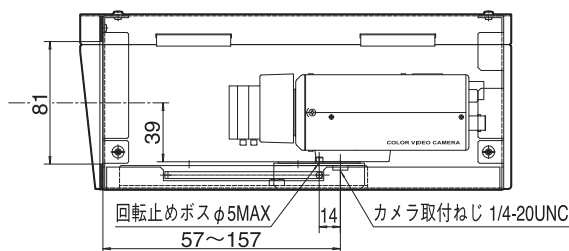

屋内用カメラハウジング

定 格

使用場所 屋内
外形寸法 幅147 mm×高さ118 mm×奥行285 mm
収納寸法 標準:幅120 mm×高さ75 mm×奥行230 mm
 最大:幅120 mm×高さ75 mm×奥行261 mm
 組合せにより最大10倍電動ズームレンズ・ビデオカメラが収納可能
周囲温度 収納するビデオカメラ・レンズの周囲温度範囲
 (高い温度は5℃低くすることを推奨)
防塵・防水性能 IP20 準拠 (JIS C 0920-2003)
質量 1.8 kg

外観寸法図

単位:mm、()付きは概略寸法を示す。

参考資料

・カメラ型名と使用できるレンズ長

カメラ型名	使用できるレンズ長	
	背面スペース 52 mm以上	背面スペース 32 mm以上
TK-S920	28~92 mm	28~112 mm
TK-S548,TK-S549	17~87 mm	17~107 mm
TK-C1461,VN-C10	17~69 mm	17~89 mm
TK-WD320	25~92 mm	25~112 mm
TK-WD330	25~112 mm	25~132 mm

注 背面スペース52mmは通常のカシメタイプのBNCを使用する時に、背面スペース32mmはライトアングルBNC又はWB-2402等に使用される短いBNCを使用する時に適合します。

・カメラ取付位置寸法図

・背面スペースを52mm以上で適合するレンズ

HZ-E1041,HZ-E1080,HZ-E1280,HZ-F1040,
HZ-F1080,HZ-G9020,HZ-G1022,HZ-G1023,
HZ-G1024など