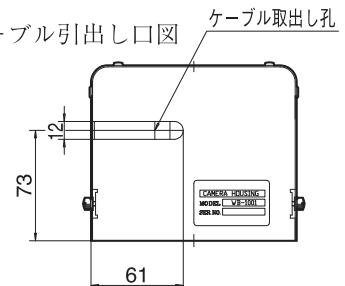

屋内用カメラハウジング

定 格

使用場所 屋内
外形寸法 幅147 mm×高さ118 mm×奥行285 mm
収納寸法 標準:幅120 mm×高さ75 mm×奥行230 mm
 最大:幅120 mm×高さ75 mm×奥行261 mm
 組合せにより最大10倍電動ズームレンズ・ビデオカメラが収納可能
周囲温度 収納するビデオカメラ・レンズの周囲温度範囲
 (高い温度は5℃低くすることを推奨)
防塵・防水性能 IP20 準拠 (JIS C 0920-2003)
質量 1.8 kg

外観寸法図

単位:mm、()付きは概略寸法を示す。

参考資料

・カメラ型名と使用できるレンズ長

カメラ型名	使用できるレンズ長	
	背面スペース 52 mm以上	背面スペース 32 mm以上
TK-S920	28~92 mm	28~112 mm
TK-S548,TK-S549	17~87 mm	17~107 mm
TK-C1461,VN-C10	17~69 mm	17~89 mm
TK-WD320	25~92 mm	25~112 mm
TK-WD330	25~112 mm	25~132 mm

注 背面スペース52mmは通常のカシメタイプのBNCを使用する時に、背面スペース32mmはライトアングルBNC又はWB-2402等に使用される短いBNCを使用する時に適合します。

・カメラ取付位置寸法図

・背面スペースを52mm以上で適合するレンズ

HZ-E1041,HZ-E1080,HZ-E1280,HZ-F1040,
HZ-F1080,HZ-G9020,HZ-G1022,HZ-G1023,
HZ-G1024など

・その他の適合レンズ

HZ-G1060及びレンズメーカーにて販売しているレンズ長90mm以下の電動ズームレンズはTK-C1461及びVN-C10を除き使用可能です。TK-C1461及びVN-C10を使用する場合はライトアングルBNC又はWB-2402等に使用されている短いBNCを使用してください。

・背面ケーブル引出し口図

(2005年 3月初版)

型 番	株式会社 JVCケンウッド・公共産業システム	分類	発行	頁
WB-1001		CCTV	2016年5月	1/1