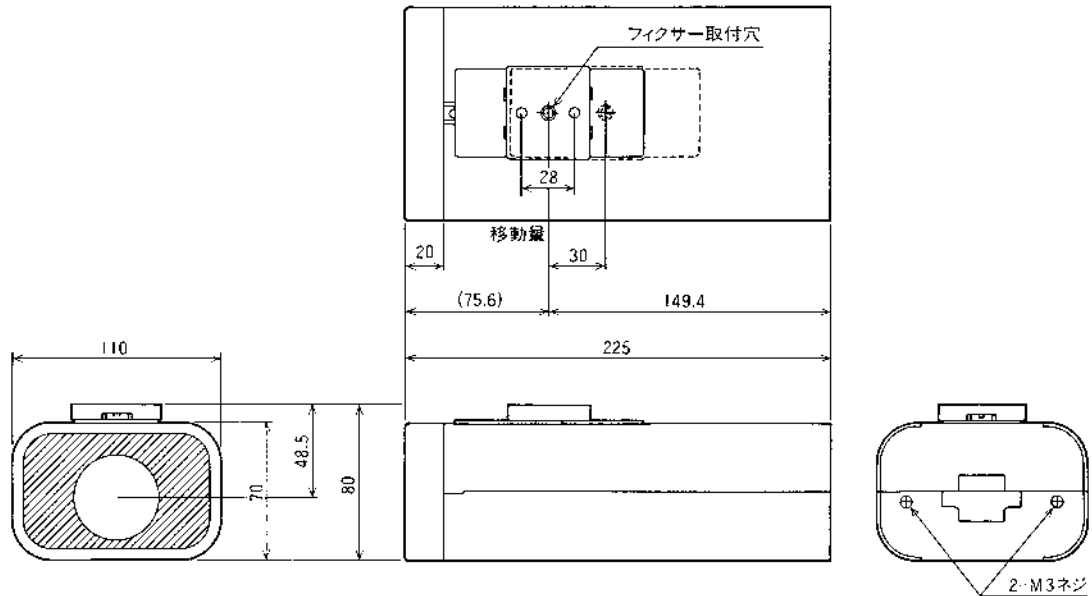

屋内用カメラハウジング

定 格

使用場所	屋内	外形寸法	幅110 mm×高さ80mm×奥行225 mm
適合カメラ	TK-S140、TK-S240、TK-S340、TK-S526、TK-S546、TK-S544、TK-S542、TK-S532 (レンズフードを外す)等	質量	700 g
適合レンズ	HZ-H8020、HZ-G8020、HZ-F9120、HZ-F9060、HZ-F9060+GL-P106、HZ-E9120、HZ-E9060、HZ-E9060+GL-P106、HZ-E1280、HZ-E1080、HZ-G1021、HZ-F1040、HZ-1080等	仕 上	ケース:ライトグレー焼付塗装(マンセル4Y 8/0.9近似) 前面:ライトグレーモールド成型(マンセル4Y 8/0.9近似) および透明アクリルに黒色印刷
周囲温度	-10℃～40℃ (内蔵カメラの低温限界から高温限界マイナス10℃)	添付物	取付用ブラケット×1、カメラ固定ネジ×2
		推奨フィクサー	WB-3013B (天井取付)、WB-3001 (壁面取付)

外観寸法図

単位:mm、()付きは概略寸法を示す。

(2000年9月初版)

型 番		分類	発行	頁
WB-1003	株式会社 JVCケンウッド・公共産業システム	CCTV	2016年5月	1/1