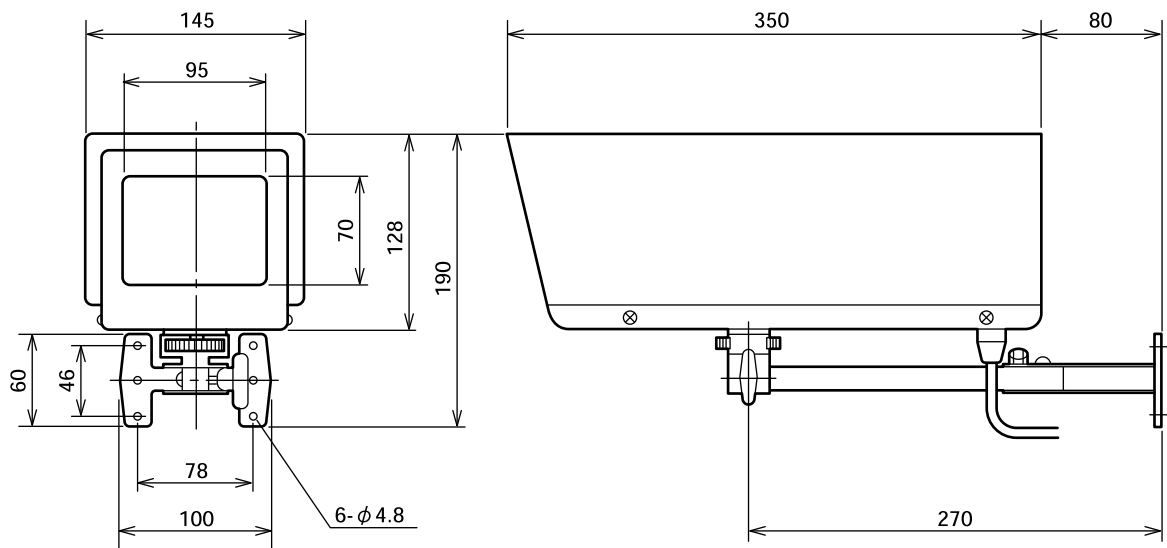

防滴構造 JIS C0920準拠  
 周囲温度 内蔵カメラの低温限界から高温限界マイナス10℃  
 外形寸法 128 mm（高さ）×145 mm（幅）×350 mm（奥行）（本体）  
 質量 1.7 kg（ハウジング本体）  
 仕上 ケース：耐蝕アルミ板グレーレーザー調塗装（マンセル5Y 6/1近似）  
 前面：ガラス  
 添付物 フィクサー×1  
 フィクサー許容静荷重：4 kg（カメラとレンズの合計質量は2 kgまで）

## 外観寸法図

単位：mm、縮尺：1/5

（2000年 9月作成）

型番	株式会社 JVCケンウッド	分類	発行	頁
WB-1201		CCTV	2011年10月 （第3版）	1/1