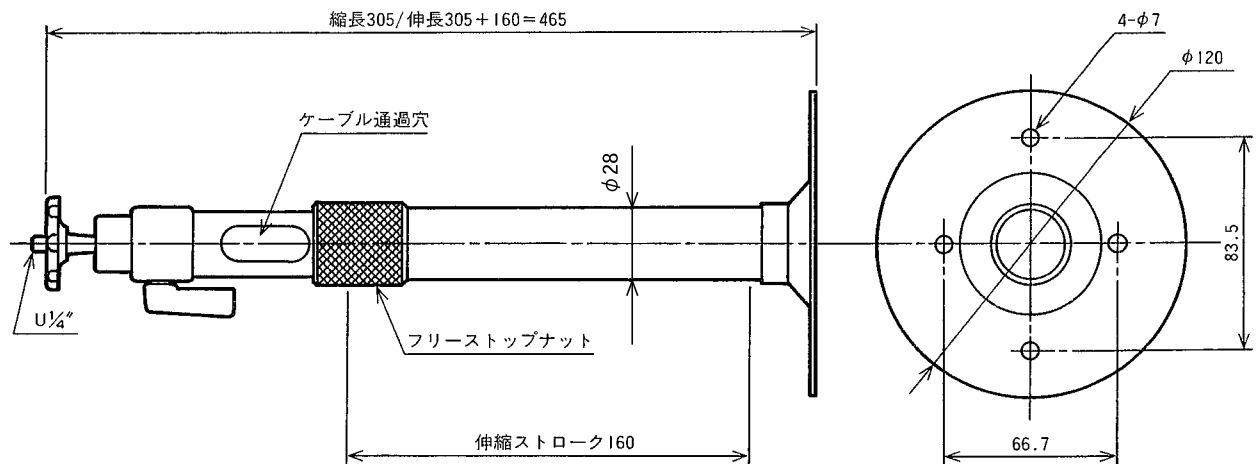

フィクサー

定 格

適 正 荷 重	2 kg以下
許 容 荷 重	4 kg
角 度 調 整	前後+90° ~ -15° 回転360°
質 量	360 g
仕 上	銀色塗装、白色アルマイト
材 質	パイプ:アルミニウム ベース:SPCC鋼板

外観寸法図

単位:mm

注意 取付け穴と、レバーの向きの関係は一定しません。
ただし、レバーの向きはケーブル通過穴の向きを避けていること。
また、ケーブル通過穴と取付け台の取付け穴の向きは、フリース
トップナットで調整可能です。