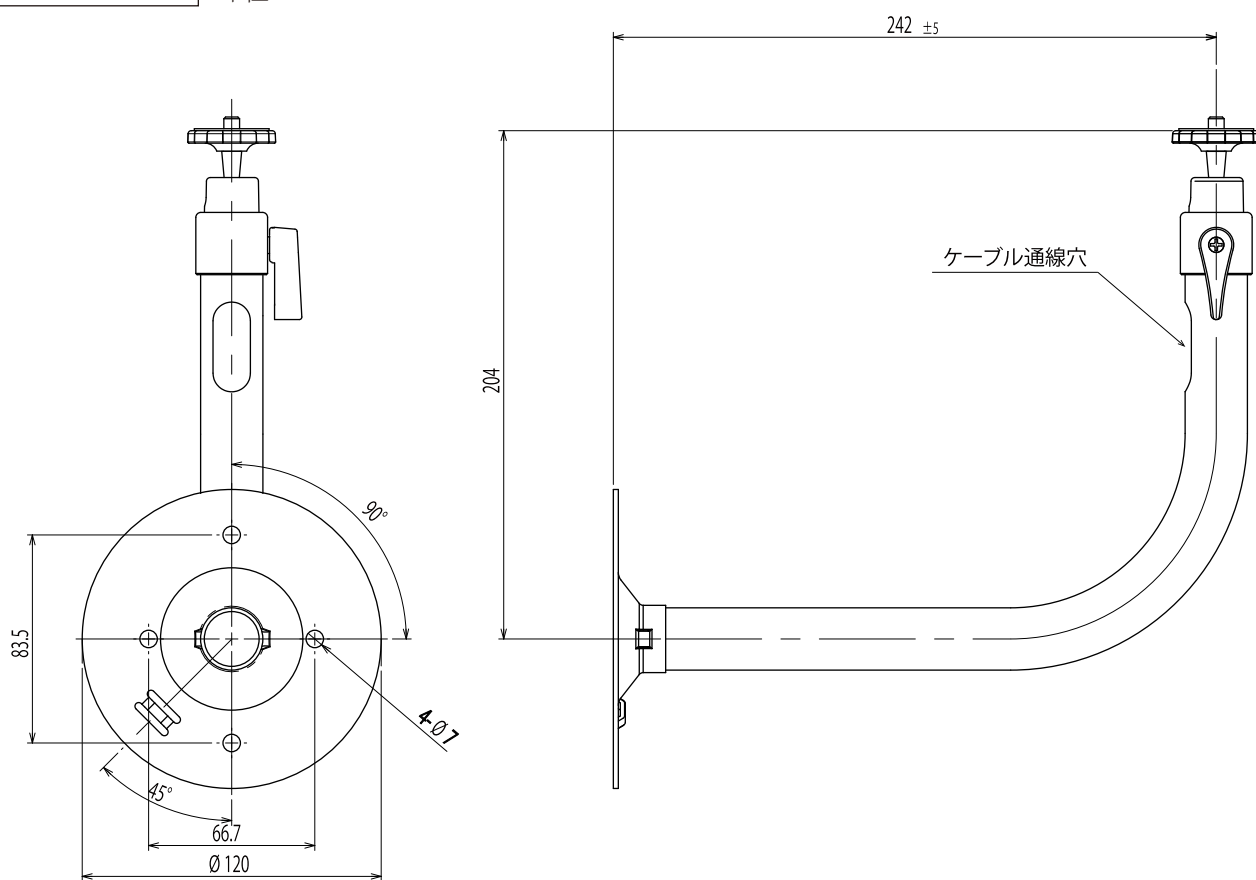

フィクサー

定 格

適 正 荷 重	2 kg以下
許 容 荷 重	4 kg
角 度 調 整	前後+90° ~ -15° 回転360°
質 量	340 g
仕 上 質	銀色塗装、白色アルマイト
材 質	パイプ:アルミニウム ベース:SPCC鋼板

外観寸法図

単位:mm

注意 取付け穴と、レバーの向きの関係は一定しません。
ただし、レバーの向きはケーブル通過穴の向きを避けています。
また、ケーブル通過穴と取付け台の取付け穴の向きは、図の通りです。