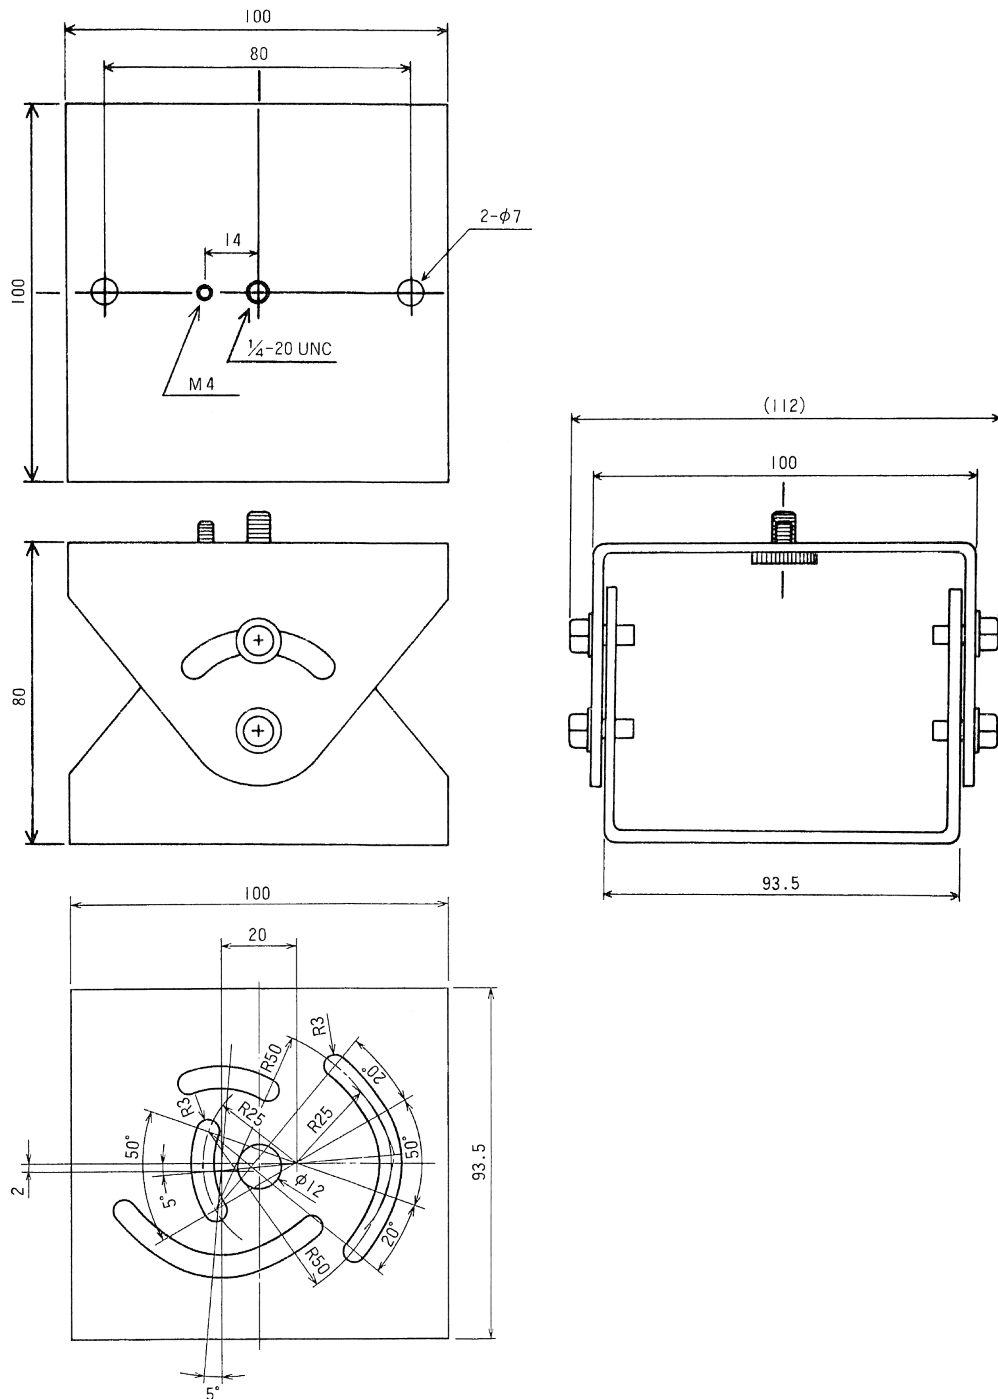

# ハウジング取付台

## 定 格

適 正 場 所 屋内  
 適合カメラハウジング WB-1002等  
 適合ウォールブラケット WB-3015  
 垂 直 角 度 設 定  $\pm 45^\circ$   
 質 量 0.82 kg  
 仕 上 ライトグレー塗装(マンセル5Y 6/1近似)

## 外観寸法図

単位:mm、( )付は概略寸法を示す。

(2000年 9月初版)

型 番	株 式 会 社 JVCケンウッド・公 共 産 業 シ ス テ ム	分 類	発 行	頁
WB-3011		CCTV	2016年5月	1/1