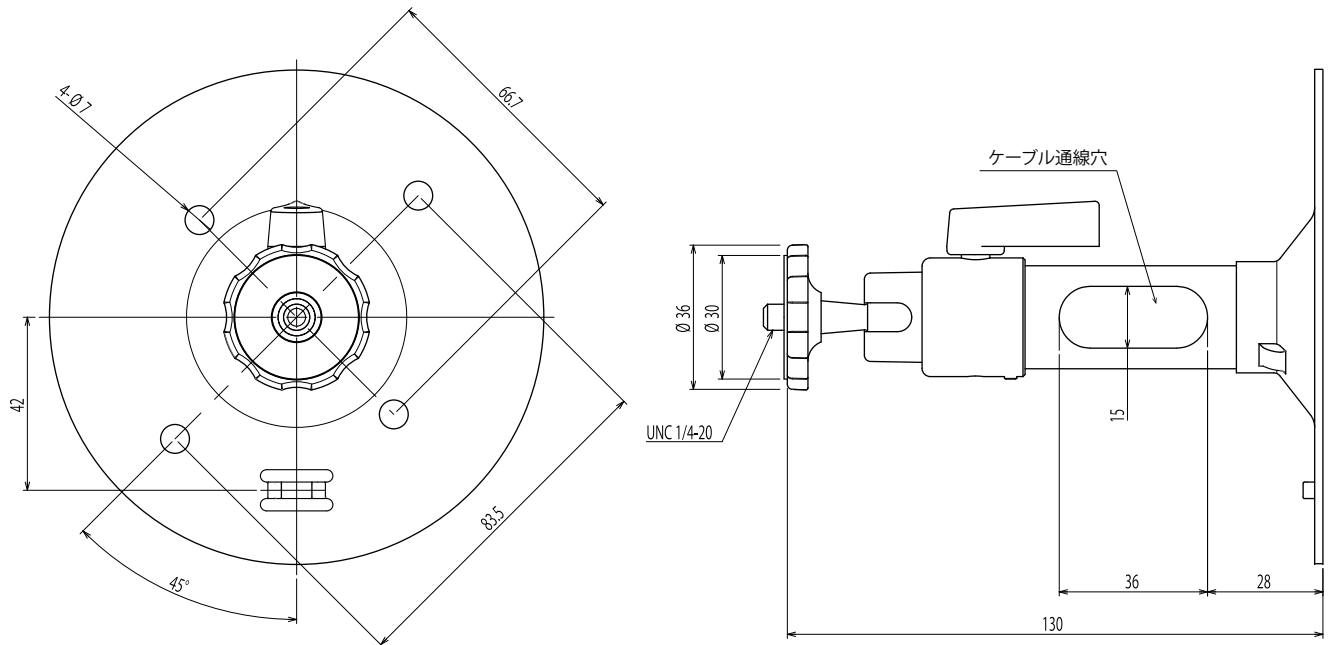

フィクサー

定 格

適 正 荷 重	2 kg以下
許 容 荷 重	4 kg
角 度 調 整	前後+90° ~ -15° 回転360°
質 量	240 g
仕 上 質	銀色塗装、白色アルマイト
材 質	パイプ:アルミニウム ベース:SPCC鋼板

外観寸法図

単位:mm

(2000年 9月初版)

型 番	株 社 名	分 類	発 行	頁
WB-3013B	株式会社 JVCケンウッド・公共産業システム	CCTV	2018年4月	1/1