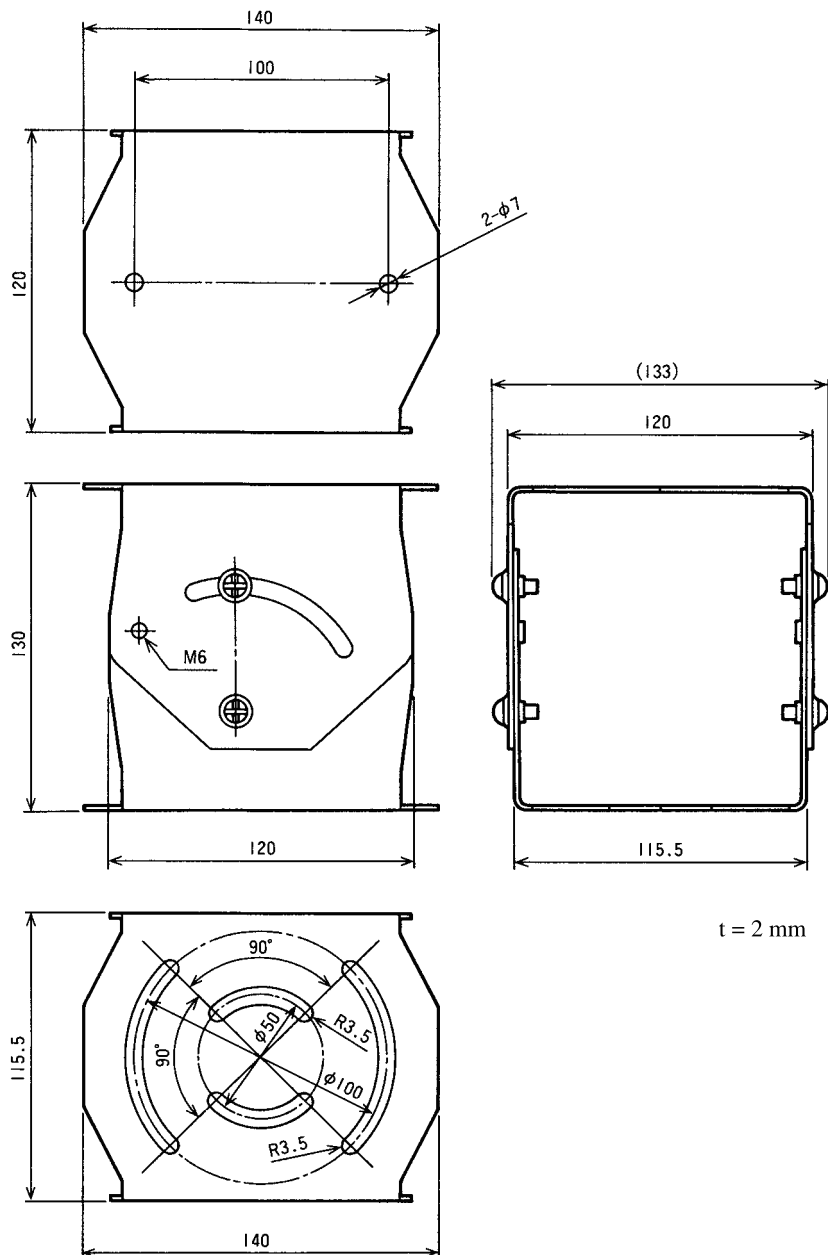

# ハウジング取付台

## 定 格

使用場所 屋外(または屋内)  
 適合カメラハウジング WB-1502  
 適合ウォールブラケット WB-3016(屋外)またはWB-3015(屋内)  
 角度調整 水平:左右各90°(45°まで100mm  
 ピッチ取付、45°~90°は50mmピ  
 ッチ取付)  
 垂直:上20°、下60°

最大積載質量 8 kg  
 外形寸法 幅133 mm×高さ130 mm×奥行140 mm  
 質量 約1.1 kg  
 材質 ステンレス鋼板 430 cp  
 仕 上 アイボリー塗装(マンセル4 Y8/0.7近似)

## 外観寸法図

単位:mm

(2000年9月初版)

型 番	株 会 社	分 類	発 行	頁
WB-3017	株式会社 JVCケンウッド・公共産業システム	CCTV	2016年5月	1/1