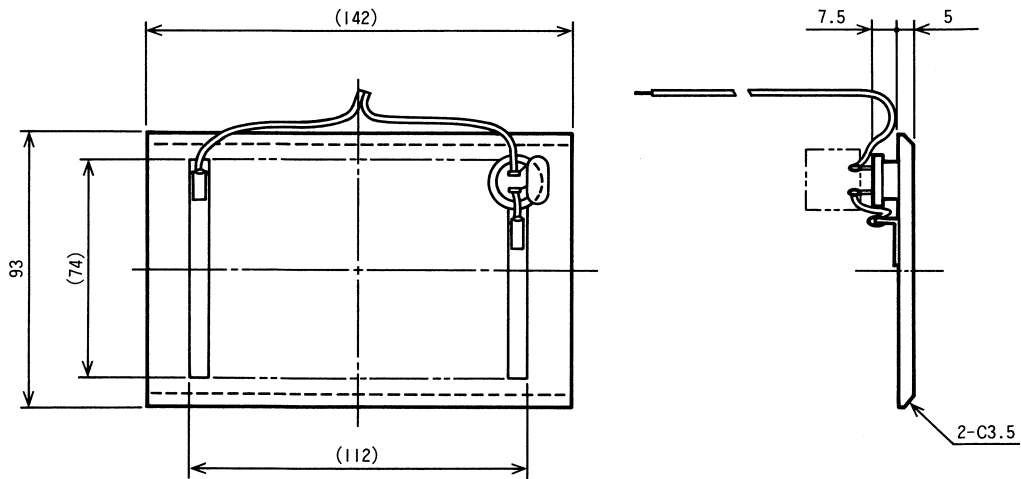

## 定 格

適合カメラハウジング WB-1502  
 サーモスタット 付 (+40 ~ +50 でOFF、応差10 以内、+30 以下ではON)  
 電 源 AC24 V、50 Hz/60 Hz  
 消 費 電 力 5 W  
 外 形 寸 法 ガラス : 93 mm (高さ) × 142 mm (幅) × 13 mm (奥行) (スパークキラー等は除く)  
 質 量 200 g

## 外観寸法図

単位 : mm、縮尺 : 1/2.5、  
 ( ) 付は概略寸法を示す。

型 番	日本ビクター株式会社	分 類	発 行	頁
WB-925		CCTV	2000年9月 (第2版)	1/1