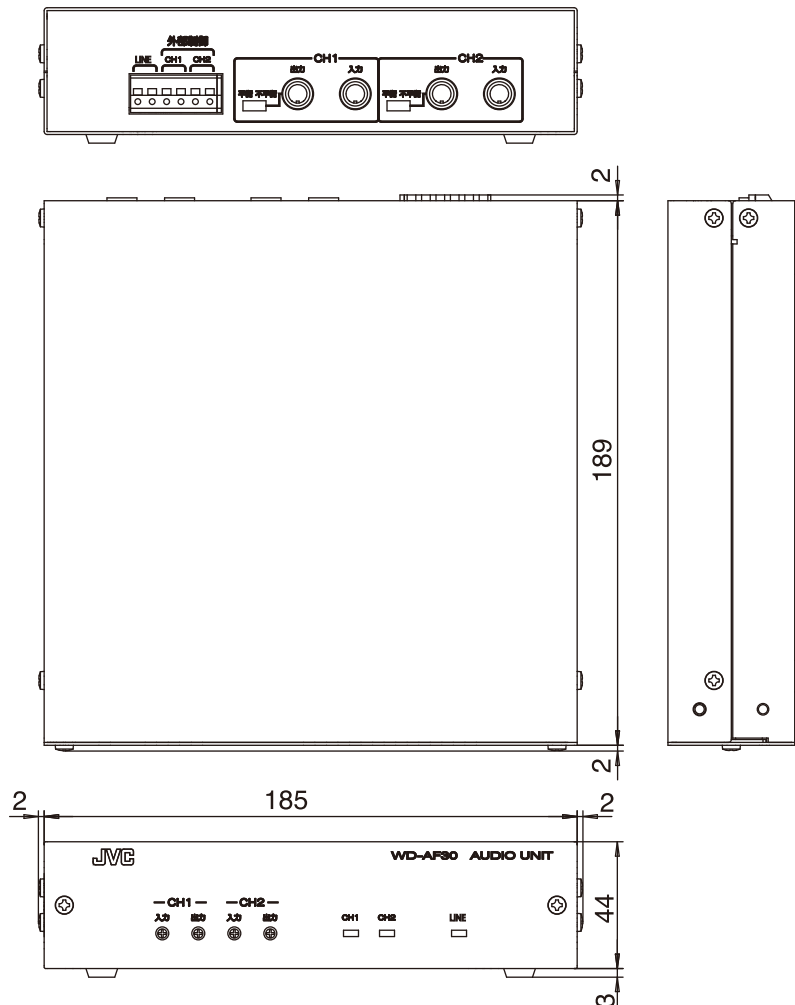

音声入出力ユニット

概要

本機は、WD-3000シリーズデジタルワイヤレスインターカムシステム用音声入出力ユニットです。
外部機器の音声信号をインカム通話に入力したり、インカム通話の音声を外部機器に出力できます。

定格

音声入出力 各2系統
 入力: -16 dBs(平衡)、-10 dBs(不平衡) φ6.3フォンジャック
 出力: -4 dBs(平衡)、-10 dBs(不平衡) φ6.3フォンジャック
 電源 DC 48 V(WD-M300/WD-M310より供給)
 消費電力 1.9 W
 動作温度範囲 0℃～+40℃
 外形寸法 185 mm×44 mm×189 mm(幅×高さ×奥行)、突起物含まず
 仕上 黒色半艶焼付け塗装
 質量 1.1 kg
 接続端子 LINE:2極端子台 ×1
 外部機器制御:2極端子台 ×2

外観寸法図

単位:mm

(2010年5月初版)

型番	分類	発行	頁
WD-AF30	プロオーディオ	2016年6月	1/1
株式会社 JVCケンウッド・公共産業システム			