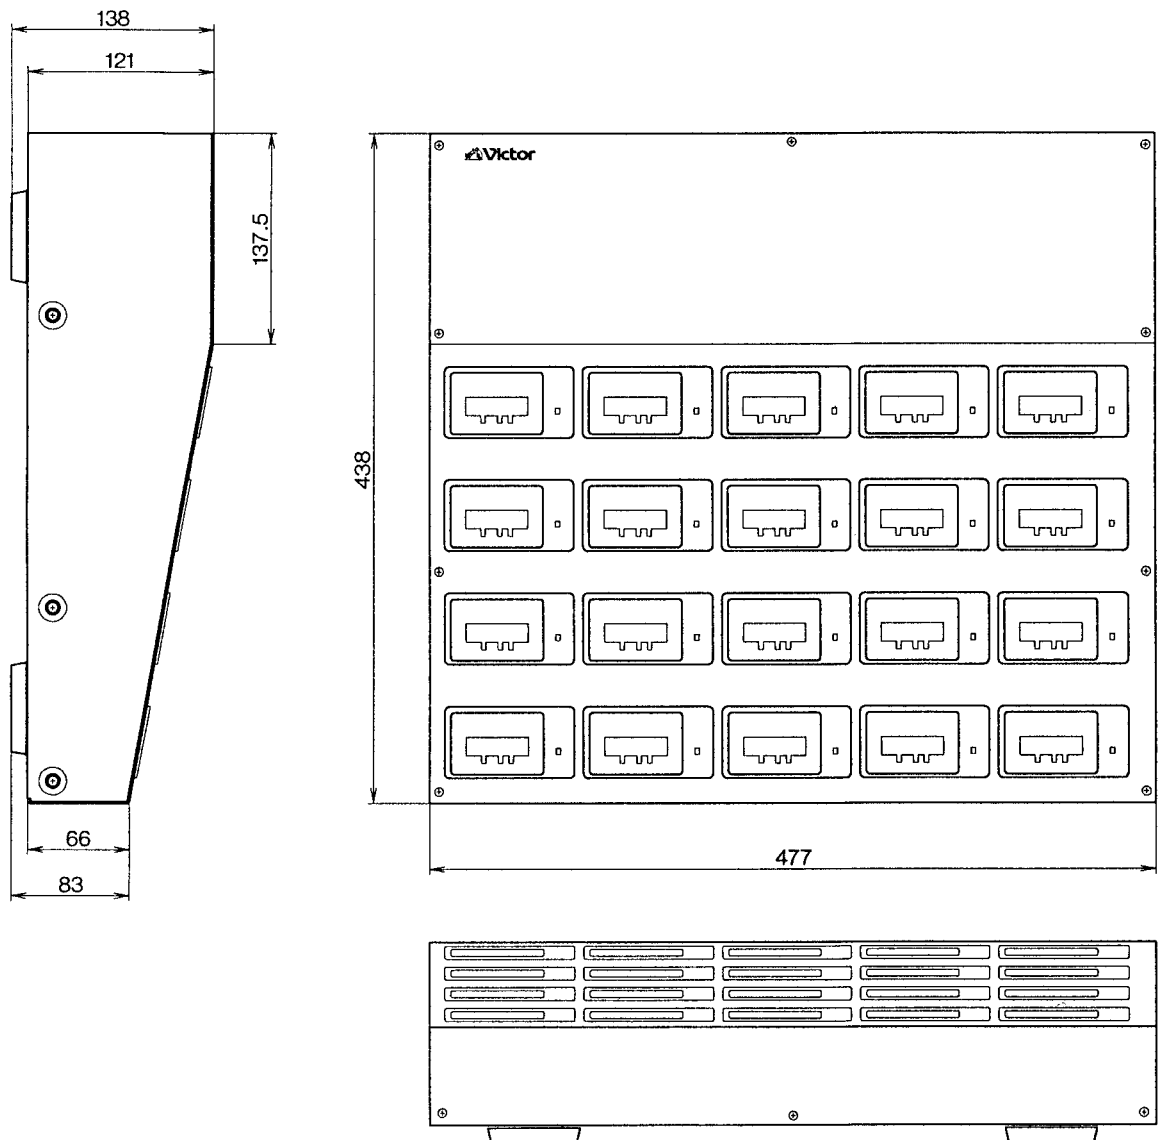

定 格

充 電 可 能 数 : 20端末機 (ポータブルROMプレーヤーXA-GP1専用)
 充 電 時 間 : 約3時間 (充電中 / 充電完了表示付)
 消 費 電 力 : 175 VA
 電 源 : AC100 V、50/60 Hz
 外 形 寸 法 : (高さ) 138 mm × (幅) 477 mm × (奥行き) 438 mm
 質 量 : 約7.0 kg
 付 属 品 : 電源コード

外觀寸法図

単位：mm

仕様及び外觀は、改良のため予告なく変更することがあります。

型 番	日本ビクター株式会社	分 類	発 行	頁
XA-GC20		オーディオ	9705-3	1/1