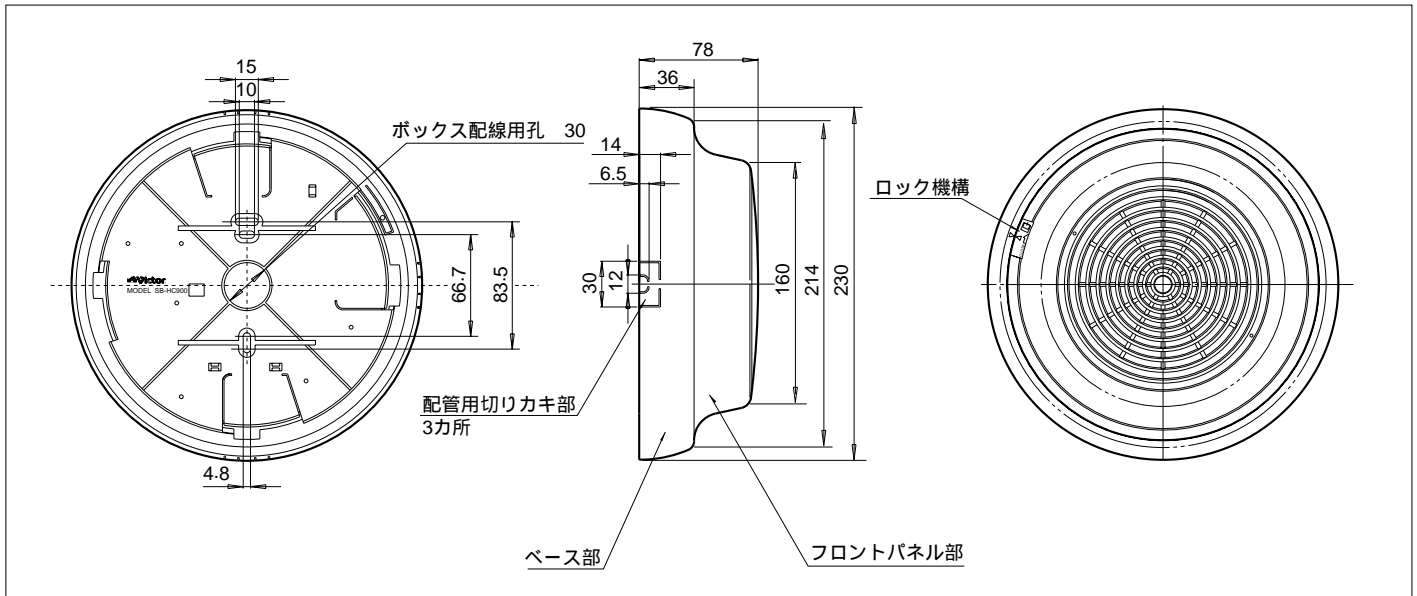

外形寸法図(単位:mm)

ビクターインターネットホームページアドレス アクセスをお待ちしております。 <http://www.jvc-victor.co.jp/>

安全に関する
ご注意

正しく安全にお使いいただくため、ご使用前に必ず「取扱説明書」と「安全上のご注意」をよくお読みください。
「油煙」等の多い場所に設置しないでください。「火災、感電、故障」などの原因となることがあります。

愛情点検

ご使用の機器の点検をぜひ!

熱、湿気、ホコリなどの影響や、使用の度合いにより部品が劣化し、故障したり、時には安全性を損なって事故につながる可能性があります。

このような
症状は
ありませんか

再生しても音が出ない。
電源プラグ、コードが異常に熱い。
異常な臭いや音がする。
水や異物が入った。
その他の異常や故障がある。

ご使用を中止

故障や事故防止のため、電源を切り、必ず販売店に点検をご相談ください。

本カタログに掲載の各機種は改善のため規格・外観および価格を変更することがあります。

日本ビクター株式会社

ビクターシステムディーラー

カタログ番号 TC-401

システム営業本部 営業部

〒192-8620 東京都八王子市石川町2969番地2号
☎0426(60)7243

お客様相談センター

〒113-0033 東京都文京区本郷3丁目14-7ビクター本郷ビル
東京 ☎03-5684-9311
〒543-0028 大阪市天王寺区小橋町10-16大阪ビクタービル
大阪 ☎06-6765-4161

このカタログに掲載の商品の価格には消費税は含まれておりません。

2001年10月 作成