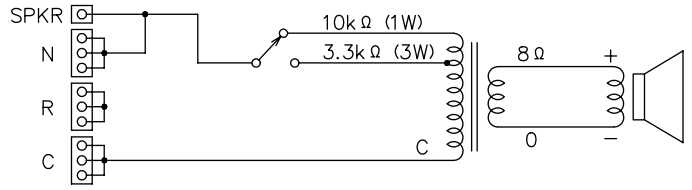

主な仕様

SB-HC900

スピーカーユニット	12 cm防滴型コーンスピーカー
定格入力	1W(10k) \ 3W(3.3k)
出力音圧レベル	92 dB/W(1m) 第2シグナル入力時 92dB(1W, 1m)
周波数特性	160 Hz ~ 15 kHz
入力インピーダンス	10 k / 3.3 k (ハイインピーダンスライン)
音響パワーレベル	96 dB(1W)
指向特性区分	W
防水保護等級	保護等級4、防まつ形(JIS C 0920)
入力端子	ワンタッチ端子
外形寸法	230 mm x 78 mm
質量	約 900 g
仕上	ホワイト系モールド成型 (マンセル 5Y8/1近似)

結線図