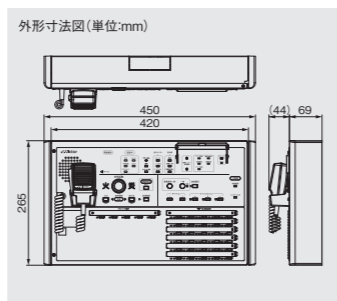

■システム構成例

■主な仕様

型名	EM-K200シリーズ
出力制御	EM-K200-10: 10回線および一斉 EM-K200-20: 20回線および一斉 EM-K200-30: 30回線および一斉
組込対象 パワーアンプ	EM-KA2160D: 160W, EM-KA2320D: 320W, EM-KA2480D: 480W, D級増幅方式(デジタルパワーアンプ)
非常放送	音声警報式、一斉火災放送移行機能付、 火災・一斉火災移行残時間表示機能付
緊急地震放送	非常放送より優先可 NHKチャイム音*1/REICサイン音*1 選択可
ブロック放送	最大5ブロック(緊急優先・業務・BGM/制御出力を設定可能)
緊急優先一斉放送	対応
内蔵音声警報メッセージ	標準150種類(設定ソフトウェア上で最大6文節まで連結可能)
内蔵業務放送メッセージ	38種類(45種類搭載可)ウエストミンスターの鐘、サイレンなど
業務放送優先順位	51段階
更新案内機能	あり
LCD	3.5インチフルカラー液晶ディスプレイ ひらがな/カタカナ/漢字/英数字/記号表記に対応
ファンクションスイッチ	最大3個(音量/パターン変更、制御出力、メッセージの再生 などの機能を割当可)
制御出力	3回路17種類 タイマー制御、緊急地震放送中、 状態出力を設定に応じて出力
PC接続端子	LAN
外部記録部	SDカードスロット(別売、SD、SDHC、最大32GB)
外部起動入力	15(10回線モデル)、20(20/30回線モデル)
タイマー部	総ステップ数: 270 パターン数: 9/パターン(月曜日~日曜日、臨時A、臨時B)
音声入力	マイク×2、ライン×1、ユニットケース、報時チャイム、電話ページング、 アナウンスユニット、非常リモコン、マルチ業務リモコン、業務リモコン、BGM
電源	AC100V、50Hz/60Hz
外形寸法	EM-K200-10/-20: 幅450mm×高さ622mm×奥行129mm(突起物含まず) EM-K200-30: 幅450mm×高さ754.4mm×奥行129mm(突起物含まず)
仕上	白色半艶焼付塗装、マンセルN9近似
適合ラックマウント金具	EM-U214(30回線モデルは別途EMZK200-30-1Jが必要)
型名	EM-C200-30
出力制御	最大30回線および一斉
電源	DC24V 185mA(EM-K200シリーズより供給)
外形寸法	幅450mm×高さ265mm×奥行69mm(突起物含まず)
質量	3.8kg(非常業務兼用マイク含む)
仕上	白色半艶焼付塗装、マンセルN9近似
適合ラックマウント金具	EMZC200-1J

*緊急地震速報のNHKチャイム音はNHKの著作物です。REICサイン音はリアルタイム地震・防災情報利用協議会(REIC)の著作物です。

壁掛型非常業務放送装置 EM-K200シリーズ

オープン価格*

日本消防検定協会認定評価品
EM-K200シリーズ 型式番号 認評放第2026~1号
EM-C200シリーズ 型式番号 認評放第2026~2号

EM-K200 Series

■主なユニット

壁掛型非常業務放送装置 EM-K200シリーズ

(EM-K200-10[10回線]/EM-K200-20[20回線]/EM-K200-30[30回線])

EM-K200シリーズの主装置。消防法に則った非常放送と呼び出し放送や定時チャイムなどの業務放送が可能。

ユニットケース TZ-EMR203

ラジオチューナーやアナログワイヤレスチューナーの組込が可能。

非常業務遠隔操作器 EM-C200-30

[30回線、10回線・20回線と共用]

EM-K200本体から離れた場所から、K200同等の操作が可能。

マルチリモートマイクホン PA-C280