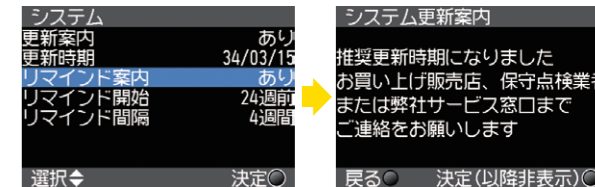

更新時期をディスプレイでお知らせ

放送設備本体や蓄電池の更新時期をディスプレイに表示する機能を搭載。更新時期を事前に把握できるため、工事計画や予算策定を余裕をもって進められます。