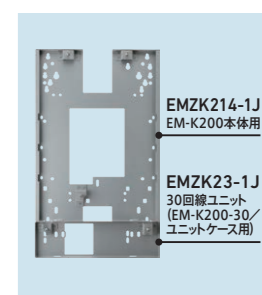

各チューナーをまとめて壁掛設置

別売のユニットケース(TZ-EMR203)を使用することで、EM-K200シリーズ本体とワイヤレスチューナーユニット、ラジオチューナーをまとめて壁面に設置可能。機器を一体化することで、設置スペースを効率的に活用できます。

*TZ-EMR203+アナログワイヤレスチューナーの組み合わせを壁面に設置する際、別途金具が必要です。

既設アンカーボルトの流用が可能

EM-K200シリーズは、従来モデル(EM-K150、EM-K100シリーズ)と壁取付用の穴位置が共通のため、既設アンカーボルトをそのまま使用できます。更新工事にかかる工数や費用を抑え、スムーズな置き換えが可能です。さらに、アタッチメント金具(EMZK214-1J)を使用することで、K-50S/U、EM-K80Dなどの従来モデルのアンカーボルトにも対応します。