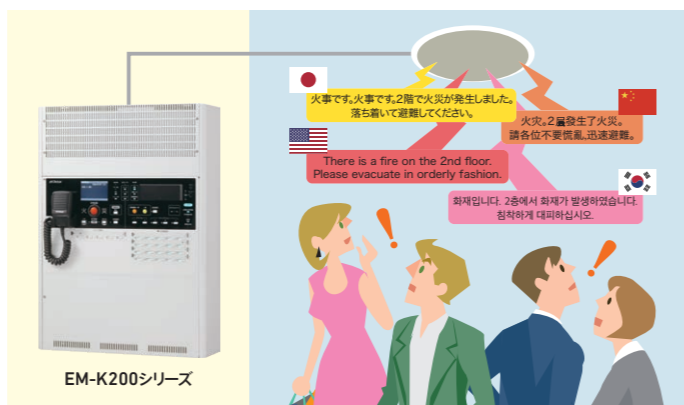

多彩な音源を設定した日時に放送

プログラムタイマー機能内蔵

チャイム、ほたるの光、ラジオ体操第一など38種類の標準搭載音源やお客様のオリジナル音源を、設定した時間に自動放送することができます。急な時間の変更や特別日程など、スケジュール変更にも柔軟に対応。プログラムチャイムユニットを別途用意する必要がなく、設置スペースやコストの削減にも貢献します。

- 主な内蔵音源(工場出荷状態)
- 打鐘式 Westminsterチャイム ●ラジオ体操第一(号令入り) ●緊急地震速報 ●緊急地震速報(誤報)
 - 防犯(学校向け) ●放課後(学校向け) ●店舗の開館 ●店舗の閉館 ●避難訓練 ●火災防止 ●面会終了 など

4カ国語のメッセージで安心を提供

4カ国語の音声警報メッセージを搭載

日本語・英語・中国語・韓国語の4カ国語の非常放送メッセージを標準搭載。放送言語の順番や組み合わせを任意に設定することができるため、施設の用途に応じた放送が可能です。

*第1放送を日本語、第2放送を英語以外にする場合は所轄消防への確認が必要です。

離れた場所から建物内に放送が可能

業務用無線機と連動

別売の業務用無線機からEM-K200シリーズを起動し、離れた場所から緊急一斉放送を行うことができます。また、放送設備に内蔵されたメッセージの放送にも対応します。