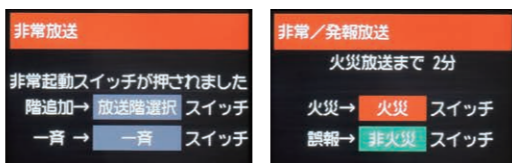

コンパクトなままパワーアップ!

最大30回線 / 480Wのシステム構成に対応

EM-K150シリーズの省スペース設計はそのままに*、回線数とパワーアンプ容量をパワーアップ。従来より規模の大きな施設に対応します。ラック型放送設備を使用していた中規模施設でも、EM-K200シリーズに置き換えることで、設置スペースと導入コストの削減が可能です。

*30回線用モデルは除く。

- 主な適用分野
- ホームセンター/スーパーマーケットなどの中規模商業施設
 - 小中学校 ●ビジネスホテル ●マンション等

多彩な音源を設定した日時に放送

プログラムタイマー機能内蔵

チャイム、ほたるの光、ラジオ体操第一など38種類の標準搭載音源やお客様のオリジナル音源を、設定した時間に自動放送することができます。急な時間の変更や特別日程など、スケジュール変更にも柔軟に対応。プログラムチャイムユニットを別途用意する必要がなく、設置スペースやコストの削減にも貢献します。

- 主な内蔵音源(工場出荷状態)
- 打鐘式 Westminsterチャイム ●ラジオ体操第一(号令入り) ●緊急地震速報 ●緊急地震速報(誤報)
 - 防犯(学校向け) ●放課後(学校向け) ●店舗の開館 ●店舗の閉館 ●避難訓練 ●火災防止 ●面会終了 など