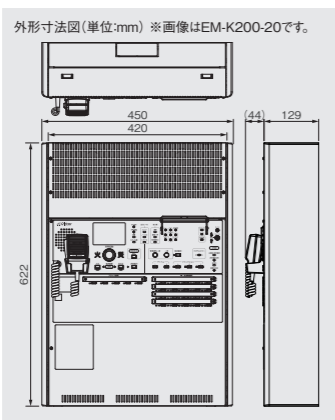

ユニットケース TZ-EMR203

ラジオチューナーやアナログワイヤレスチューナーの組込が可能。