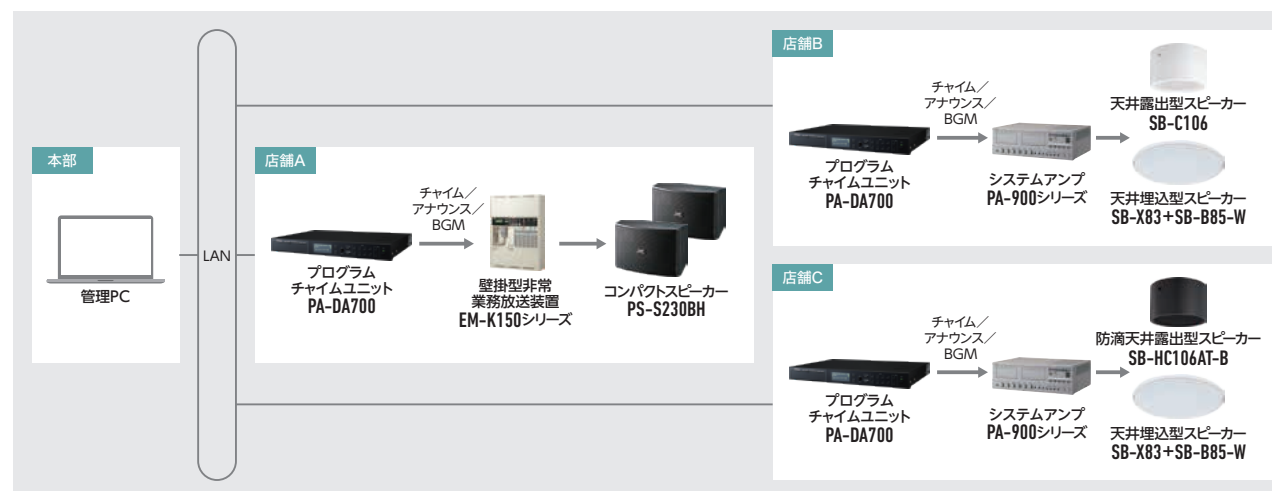

システム構成例

多店舗一括管理システム

多店舗展開の商業施設では、各店舗にPA-DA700を導入することで、本部の管理PCからネットワーク(LAN)経由で各店舗のスケジュール設定や音源の追加ができます。各店舗にあるユニットの動作ログを取得したり遠隔操作することも可能です。