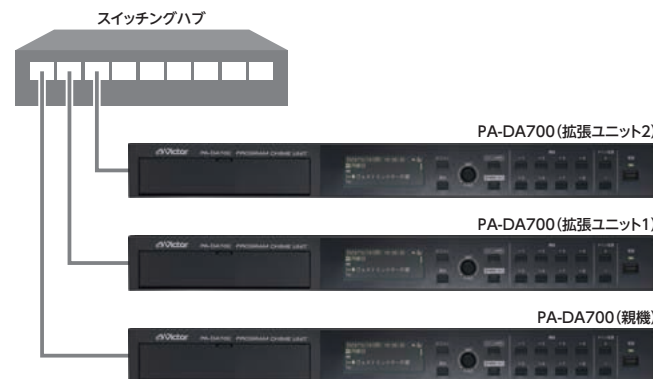

制御入出力の拡張が可能

1台の親機に対して2台まで拡張ユニットを接続し、制御入出力数の拡張が可能。1台につき16入力/8出力を備えているので、最大48入力/24出力まで対応できます。

多数の制御入力に対応する音源を鳴らし分けたい場合などに活用できます。