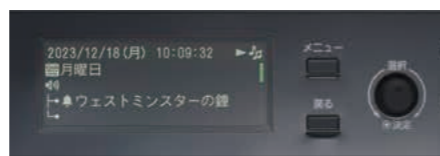

### 高精細な液晶ディスプレイと操作ダイヤル ①

高精細なフルカラー液晶ディスプレイを搭載し、漢字／ひらがな表示に対応。アイコン表示やカラーでの表現により、動作状況や設定内容が一目でわかります。  
また、『回して選択／押し込んで決定』の操作ダイヤルを搭載。スピーディーかつ直感的に操作設定が可能になりました。