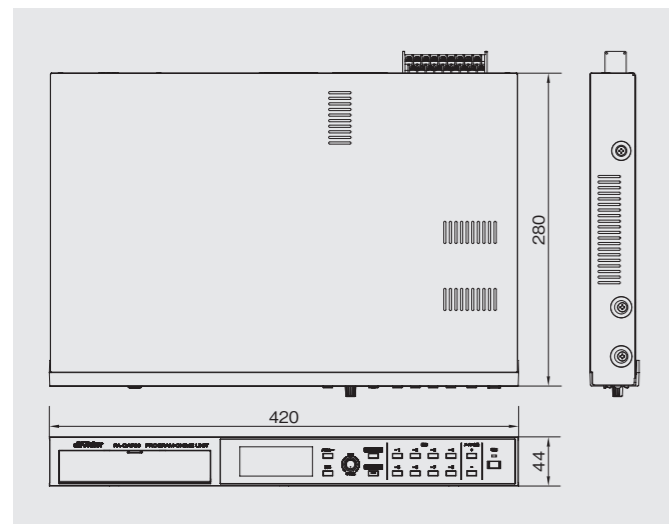

■主な仕様

タイマー	
時計精度	月差±5秒(+25℃)
停電補償	時計30日以上(0℃~+40℃)
時刻表示	西暦年、月、日、曜日、時、分、秒
ステップ数	最大999(1パターンあたり)
日課パターン数	最大99
スケジュール	週間/年間(2年間)
時刻補正	NTP、親時計入力、接点入力
その他	日課パターンの2元動作対応

チャイム/アナウンス/BGM	
再生可能フォーマット	48kHz 16bit WAV、ステレオ/モノラル
工場出荷時搭載音源数	73(内蔵メモリ)
チャイムファイル登録数	最大999 ※SDカード使用時
アナウンスファイル登録数	最大999 ※SDカード使用時
BGMファイル登録数	最大999 ※SDカード使用時
プレイリスト登録数	チャイム/アナウンス:最大999、BGM:最大999

録音	
録音形式	48kHz 16bit WAV モノラル
録音ファイル登録数	最大999 ※SDカード使用時

音声入力	
外部入力	-20dBs/10kΩ以上(不平衡)、コネクター端子台
録音入力	-10dBs/10kΩ以上(不平衡)、3.5mmステレオミニジャック

音声出力	
音声出力1/2	基準-10dBs(最大+8.2dBs)/300Ω(不平衡)、コネクター端子台、ステレオまたはモノラル×2
ヘッドホン出力	3mW/32Ω(適合負荷16Ω~32Ω)、3.5mmステレオミニジャック

制御	
LAN	100Base-TX/1000Base-T、RJ-45
制御入力	16端子、無電圧メーク接点およびオープンコレクター出力に適合、コネクター端子台
制御出力	8端子、リレー接点(DC30V、1A)、ねじ式端子
アンプ電源制御出力	リレー接点(DC30V、1A)、ねじ式端子
時刻補正入力	30秒式親時計±24V、コネクター端子台

音源ファイル	
本体内蔵メモリ	最大約90分追加可能
SDカード	別売、SD/SDHCに対応、最大約80時間(32GB使用時)、最大3時間/1ファイル

データ転送	
USBフラッシュメモリ	別売、USB2.0対応

表示/操作	
電源/機能ボタン表示灯	緑色
ディスプレイ	2.55インチ、カラー液晶
選択/決定ボタン	ロータリーエンコーダ

総合	
電源	DC24V、付属ACアダプタまたはコネクター端子台
消費電力/電流	9W(AC100V、付属ACアダプタ)、350mA(DC24V)
外形寸法	幅420mm×高さ44mm×奥行280mm(突起部含まず)、EIA1U
質量	2.6kg
仕上	フロントパネル:黒色ABS樹脂、トップカバー:黒色半艶焼付塗装(マンセルN1近似)
関連商品	ラックマウント金具 PS-RU11

※0dBs=0.775Vrms

■外形寸法図(単位:mm)