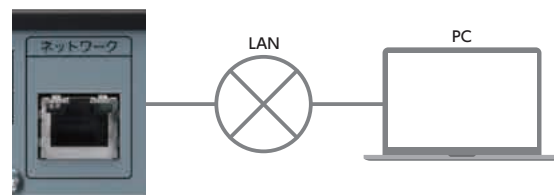

## ネットワーク対応 5

リアパネルにLAN端子を搭載し、ネットワーク接続に対応しました。本機とPCをネットワーク接続することで、設定・音源データの転送や、運用中の本機を遠隔操作(わりこみ再生、機能ボタン操作など)することが可能です。社内LANなどを利用することで、離れた場所からでも本機にアクセスできます。

また、時刻補正の方法として、従来の親時計信号・接点入力に加え、NTPサーバーとの接続に対応しました。