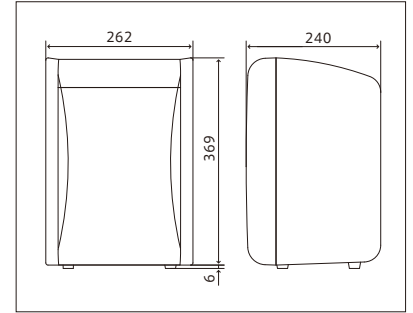

外形寸法図(単位:mm)