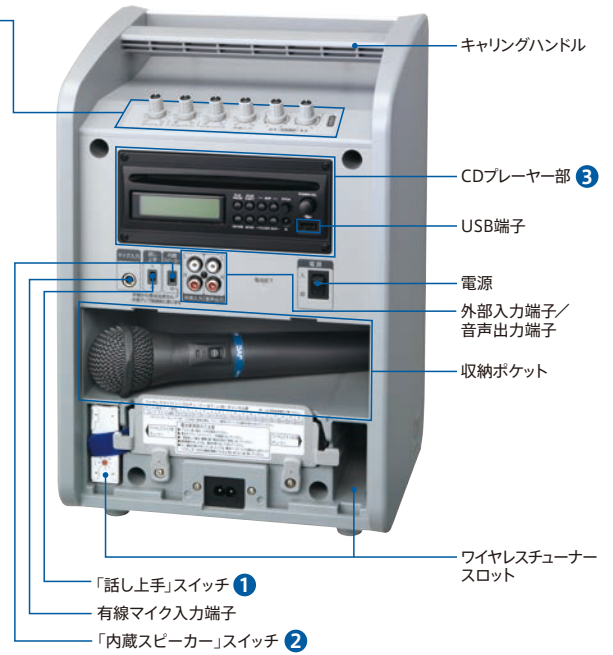

背面部 ※写真はワイヤレスマイク収納例。裏フタを開けた状態。