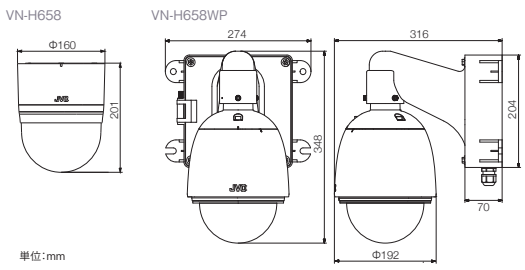

圧縮設定	H.265/264:VBR/CBR/GOP(ビットレート設定128~12288kpbs)、JPEG:VFS(クオリティ設定可)
フレームレート	最大60fps
音声圧縮方式	G.711 μ-law、AAC
配信方式	ユニキャスト/マルチキャスト
ビューワー	Webブラウザ(Microsoft Edge)
接続クライアント数	最大20
接続レート	最大合計40Mbps未満
マルチエンコード	可(異なるフレームサイズ/圧縮形式/ビットレートで同時4本まで)
検出機能	動き、妨害、異音、ネットワーク障害
Webサーバー機能	付
FTPクライアント機能	付
DHCPクライアント機能	付(工場出荷時:無効)
アクセス保護機能	付(パスワードによる3段階設定)
FTPサーバー機能	付(SDカード記録ファイルダウンロード用)
ローカル記録機能	付(microSDカード):連続、イベント(プリ最大7秒、ポスト最大60秒)、ダウンロード可
FTP映像送出機能	JPEG、640×360、毎秒1枚、アラーム記録(ポスト60秒)、連続記録
制御PC仕様	OS:Windows 10 Pro(64bit)/11 Pro(64bit)、CPU:Intel Core i7以上、メモリ:8GB以上、画面解像度:1920×1080ピクセル以上、True Color

総合部	
電源	AC24V、DC54V(PoE+、IEEE802.3at準拠)、VN-H658WP:ヒーター使用時のみ:DC54V(PoE++、IEEE802.3bt準拠)
消費電力/電力	VN-H658:1200mA/17.2W(AC)/320mA/17W(PoE+)、VN-H658WP:1730mA/25.9W(AC)/500mA/25.5W(PoE++)
周囲温度	VN-H658:-10~50°C(動作)/0~40°C(推奨)、VN-H658WP:-40~55°C(動作)/-30~55°C(起動)/-30~40°C(推奨)
周囲湿度	20~90%RH(結露なきこと)
ヒーター(H658WPのみ)	AC24V、PoE++時低温にて動作
屋外対応(H658WPのみ)	防塵防水:IP66準拠(JIS C 0920)、水結時損傷保護:UL50E(NEMA 4X相当)、許容風速:60m/s
内部時計精度	月差5分以内
外形寸法	VN-H658:Φ160×H201mm、VN-H658WP:W274×H348×D316mm

質量	VN-H658:約2.1kg、VN-H658WP:約6.3kg
仕上	本体:ペールグレー(マンセル0.9PB8.5/0.4近似)、アクセントライトシルバー(マンセル1.5PB8.4/0.3近似)
付属品	取扱説明書(設置編)、テンプレート、保証書、VN-H658のみ:落下防止ワイヤー/ワイヤークランプ/ワッシャー×3、VN-H658WPのみ:コネクタカバー

システム構成

VN-H658
VN-H658WP

H.265
システム

ネットワークレコーダー

VR-X8500

統合監視ソフトウェア

TZ-TS2000
TZ-TS200

H.264
システム

ネットワークレコーダー

VR-X8100
VR-X5100

ネットワークレコーダー

VN-D5

統合監視ソフトウェア

TZ-TS1000

●仕様、外観は改良のため予告なく変更することがあります。●カタログと実際の商品の色とは、印刷の関係で多少異なる場合がございます。●オープン価格の製品は希望小売価格を定めていません。●この商品は業務用として設計されたものです。専門知識を持った方が操作してください。●レコーダーに搭載されているHDDは消耗部品であり交換目安は18,000時間です(周囲温度25°Cで稼働している場合の目安であり寿命を保証するものではありません)。●レコーダー動作時の天井上部(1cm)温度が30°Cを超えない(推奨25°C以下)ように設置してください。●停電時の故障を防ぐため、必ずUPS(無停電電源装置)を使用してください。●時刻記録機能をより正確な時刻で記録するために、時刻サーバー(SNTPサーバーやNTPサーバーなど)のご使用をおすすめします。●IOSは、米国およびその他の国におけるCisco社の商標または登録商標です。●Android™はGoogle Inc.の商標および登録商標です。●HDMI、HDMIロゴ、およびHigh-Definition Multimedia Interfaceは、HDMI Licensing LLCの商標または登録商標です。●記載されている会社名、製品名は、それぞれ各社の商標、または登録商標です。●外部からの不正なアクセスを防ぐため、ユーザー名、パスワードを変更し、適切に管理してください。●本システムの使用の際に撮影された本人が判別できる情報は、「個人情報に関する法律」で定められた「個人情報」に該当する場合があります。●本システムの使用の際には、プライバシーの保護に配慮してください。●画像はすべて機能説明のためのイメージです。

安全点検のお願い	このような症状はありませんか ●電源コードが傷んでいる。 ●変なにおいがしたり、煙が出たりする。 ●内部に水や異物が入った。	ご使用中 コンセントから電源プラグを抜いて必ず販売店にご相談ください。

安全に関する ご注意	●正しく安全にお使いいただくため、ご使用前に必ず「取扱説明書」と「安全上のご注意」をよくお読みください。 ●「水、湯気、湿気、ほこり、油煙」等の多い場所に設置しないでください。「火災、感電、故障」等の原因となることがあります。

マーケティング統括部 映像ソリューション推進部

TEL 045-443-3025

製品のお問い合わせは JVCケンウッド カスタマーサポートセンター

固定電話からはフリーダイヤル ☎ 0120-2727-87

携帯電話からのご利用は ナビダイヤル 0570-010-114

一部IP電話からのご利用は 045-450-8950

受付時間: 月~金曜日 9:30~18:00 土曜日 9:30~12:00/13:00~17:30
(日、祝日、および弊社休日には休ませていただきます)

表示を正しく
家電公取協会員

当社は、適正な表示を推進しています。