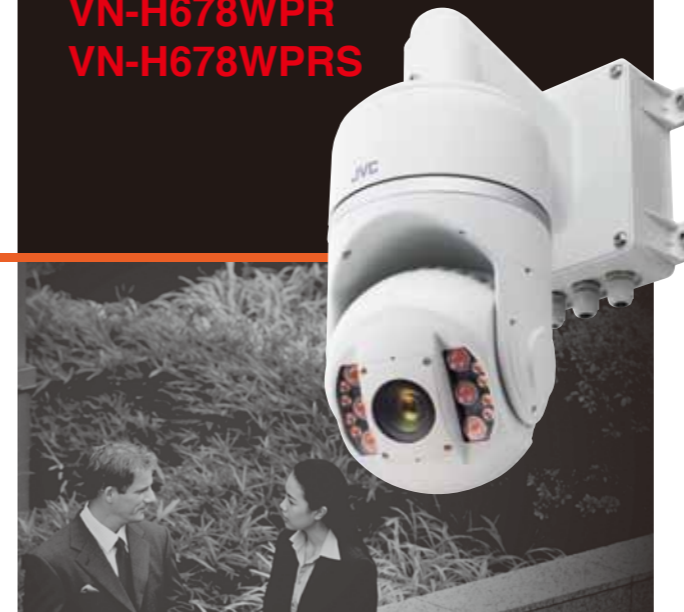

監視機能 逆光に強い高性能WDR等、セキュリティカメラの先進機能を充実。

2つの画像を合成するデュアルシャッター方式WDR(ワイドダイナミックレンジ)機能を搭載。逆光や照度差の激しい映像を補正し、視認性に優れた鮮明映像を実現。また、2系統の外部アラーム連動端子や、周辺のプライバシーに配慮するプライバシーマスクなど、多彩な監視機能を搭載。

屋外対応 水滴に強い親水コーティングや耐塩/重耐塩塗装など、過酷な屋外環境に対応。

赤外LEDモデル
VN-H678WPR
VN-H678WPRS

赤外LEDにより、『白黒映像での鮮明暗視』に対応。

暗視モニタリングが可能な赤外LED照明ユニット搭載。ズーム操作に連動し、対象を見やすく照射する「ズームトラッキング」に対応。照射距離約25m(等倍)~150m(30倍)を照らし、暗闇(0lx)でも視認性の高い白黒撮影を実現します。また、「IRカットフィルターON/OFF方式デイ&ナイト機能」搭載により、昼はカラー、夜間は白黒での連続監視も可能です。