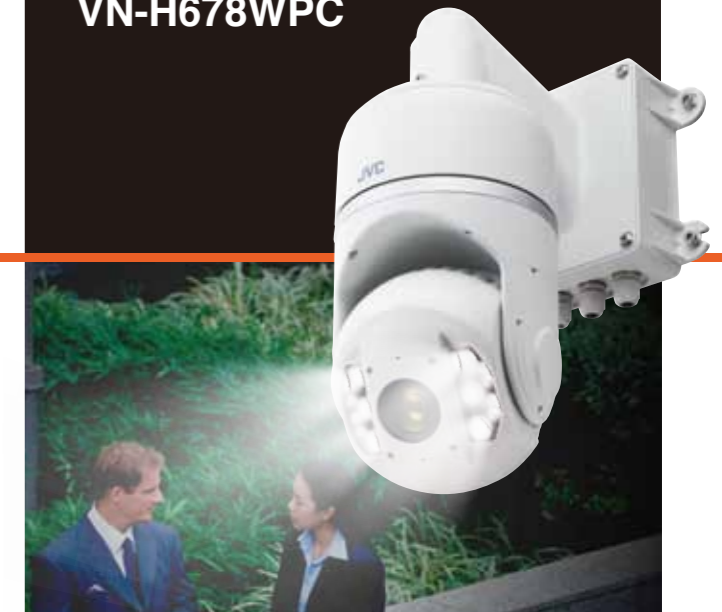

赤外LEDモデル
VN-H678WPR
VN-H678WPRS

赤外LEDにより、『白黒映像での鮮明暗視』に対応。

暗視モニタリングが可能な赤外LED照明ユニット搭載。ズーム操作に連動し、対象を見やすく照射する「ズームトラッキング」に対応。照射距離約25m(等倍)~150m(30倍)を照らし、暗闇(0lx)でも視認性の高い白黒撮影を実現します。また、「IRカットフィルターON/OFF方式デイ&ナイト機能」搭載により、昼はカラー、夜間は白黒での連続監視も可能です。

白色LEDモデル
VN-H678WPC

白色LEDにより、夜間の『カラー撮影と威嚇効果』を両立。

白色LED照明ユニットを搭載し、暗闇(0lx)でも可視光照明によるカラー撮影が可能。ズーム操作に連動し、照射距離約25m(等倍)~150m(30倍)を見やすく照射する「ズームトラッキング」に対応。さらに、強力なLED発光により、侵入や不法行為を未然に防ぐ威嚇効果も発揮します。発光設定はタイマー/手動のほか、プリセットポジション毎にも設定可能です。