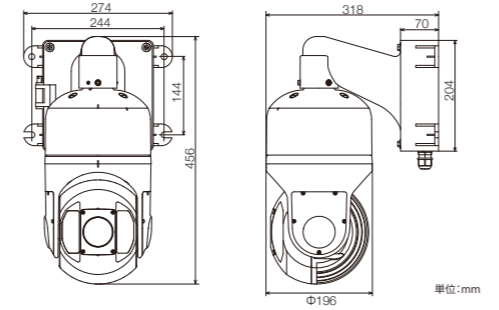

主な仕様

カメラ部	
撮像素子	1/2.86型プログレッシブスキャンCMOSセンサー
有効画素数	約235万画素、1944(水平)×1213(垂直)
撮像面積	水平5.28mm×垂直2.97mm
最低被写体照度*	カラー:0.1lx(F1.6)、白黒(H678WPR/H678WPRSのみ):0.05lx
ホワイトバランス	ATW-WIDE、ATW-NARROW、ATW-FULL、AWC
AGC	HIGH、MID、OFF
電子シャッター	オート:最大・最小シャッター速度を設定、マニュアル:1/60~1/30000、フリッカレス
電子感度アップ	×2、×4、×8、×16、×32、OFF
3次元ノイズリダクション	付(OFF、LOW、MID、HIGH)
ワイドダイナミックレンジ	デュアルシャッター-WDR(最大30fps)
露除	付(OFF、LOW、MID、HIGH)
イメージスタビライザ	付(ON、OFF)電子式
逆光補正(BLC)	付(ON、OFF)
カラーレベル調整	可
エンハンスレベル調整	可
ブラックレベル	可
プライバシーマスク	付(矩形設定×24)
デイ&ナイト機能	付(H678WPR/H678WPRSのみ):IRカットフィルター可動式、切替入力1系統、マイク/ブレイク選択
アラーム入力	2系統、マイク/ブレイク選択
アラーム出力	2系統、オープンレイン、印可電圧DC40V以下、流入電流300mA以下
LED ON/OFF入力	1系統、マイク/ブレイク選択(H678WPCのみ)
音声入力	1系統、プラグインパワーマイク対応
音声出力	1系統
モニター出力	1系統(BNC)、使用時はエンコーダー3使用不可
オートパトロール	付
オートパン/リターン	付
SDカードスロット	付(microSDHC/microSDXC)
レンズ部	
ズーム比	光学30倍、デジタル32倍
焦点距離	f=4.3mm~129mm
最大口径比(WIDE~TELE)	F1.6(WIDE端)~F4.7(TELE端)
包括角度	16:9=WIDE端:65.1°×38.4°、TELE端:2.6°×1.5°
至近撮像距離	1.2m
回転部	
駆動方式	ベルトドライブ方式
回転範囲	水平:360°エンドレス、垂直:-30°~210°
回転速度	1°~300°/秒(水平、垂直とも)
ネットワーク部	
インターフェース	RJ-45(10Base-T/100Base-TX)、AUTO NEGOTIATION
通信プロトコル	IPv4、IPv6、HTTP、TCP、UDP、FTP、RTP、RTSP、RTCP、SMTP、DHCP、SNTP、SNMPv1/v2c/v3、ICMP、IGMP、DNS、DDNS、ARP
標準化プロトコル	ONVIF profile S対応
圧縮方式/画像サイズ	H.264(Main/High profile)、JPEG:1920×1080/1280×960/1280×720/640×480/640×360/320×240

外形寸法	W274×H456mm×D318mm(突起物含まず)
------	----------------------------

質量	約10.2kg(本体約7.2kg、壁面取付ブラケット約3kg)
仕上	本体耐塩塗装(H678WPRSのみ耐塩塗装、ヘルメット/ライトシルバー)、レンズカバー-鏡水コーティング

*50%出力、AGC High、電子シャッター1/60、電子感度アップ×2、照明OFF、マニュアルフォーカス