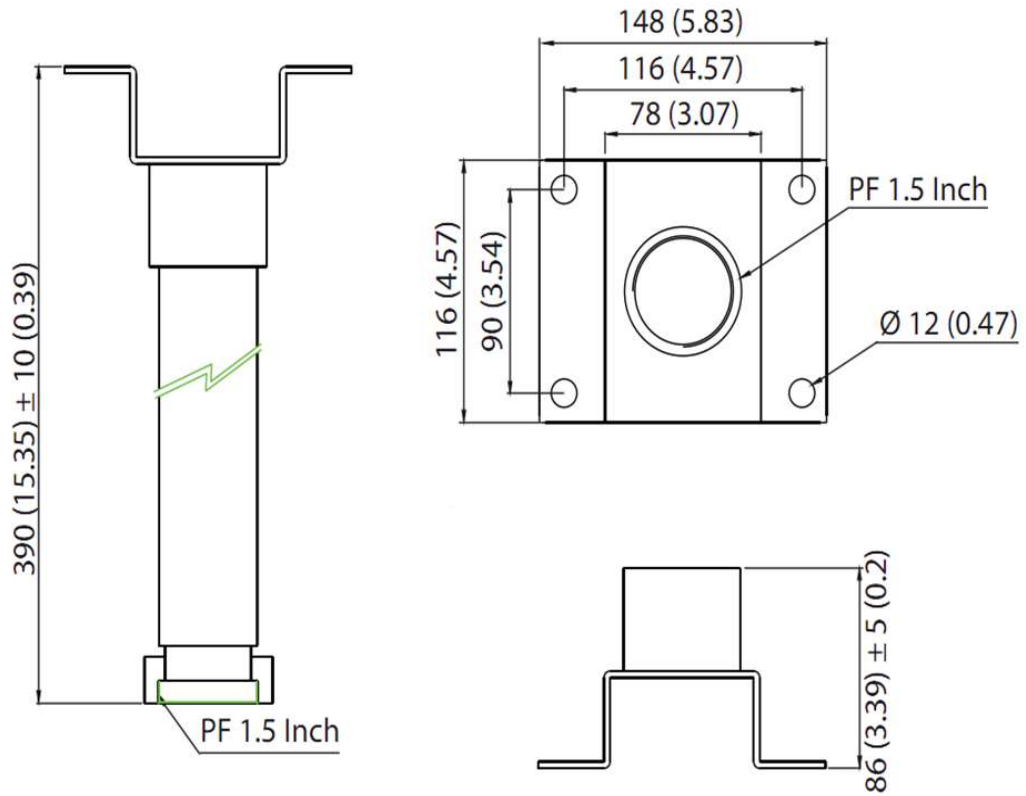

吊り下げポール DA-CM1300

外観図

Unit: mm (inch)

仕様

モデル型番	DA-CM1300
タイプ	吊り下げポール
取付形式	天井
外形寸法	長さ 390mm 幅 148mm 高さ 116mm
重量	0.95kg

同梱物

英語マニュアル、ガイドパターン

型式	バージョン	発行	株式会社セキュア
DA-CM1300	1.3	2020年11月	