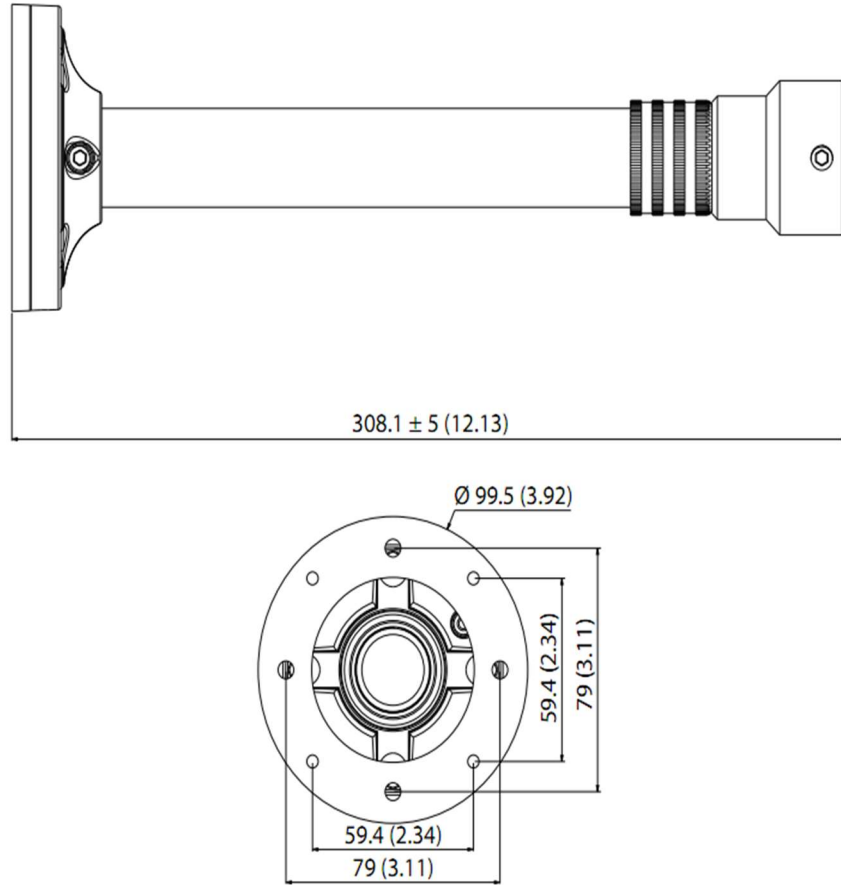

吊り下げポール DA-CM2050

外観図

Unit: mm (inch)

仕様

モデル型番	DA-CM2050
タイプ	吊り下げポール
取付形式	天井
外形寸法	直径 99.5mm 長さ 308.1~518.1mm
重量	0.55kg

同梱物

英語マニュアル、L型レンチ、M5x8mm 六角穴付きボルト x4、
 設置用アンカーx4、設置用 M4x25mm ネジ x4、
 マウントアダプター止めネジ x2

型 式	バージョン	発 行	株式会社セキュア
DA-CM2050	1.3	2020年11月	