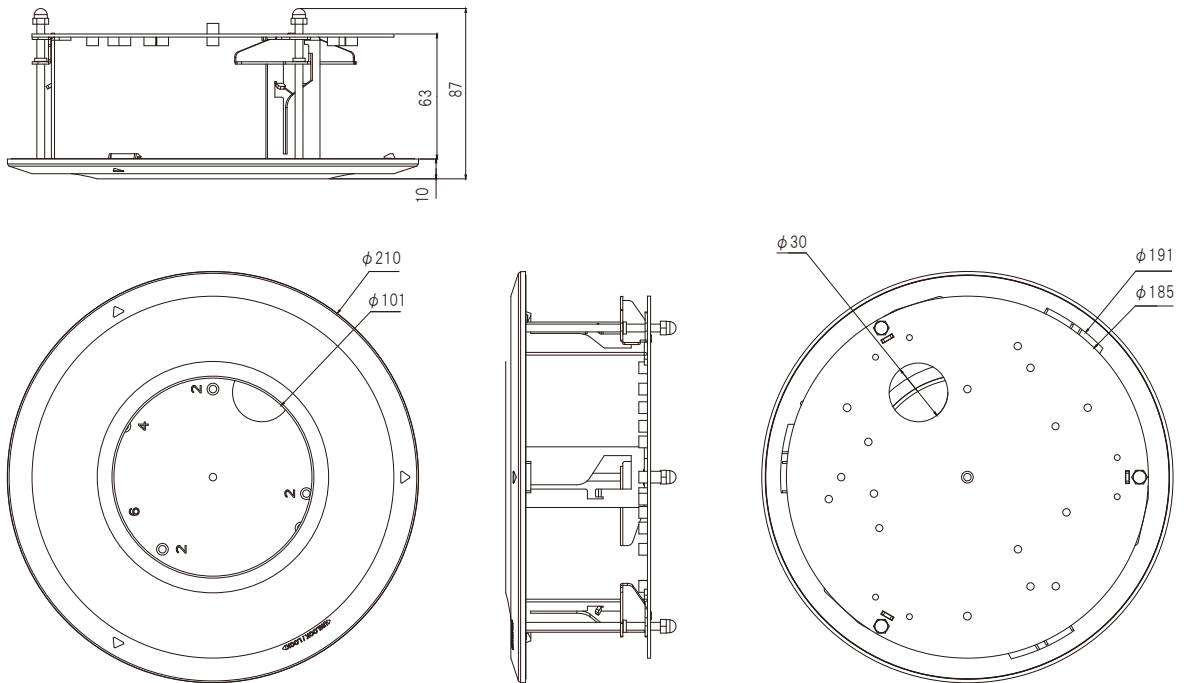

# 天井埋込ブラケット

## 定 格

適 合 機 種	DC-D4233RX、DC-D4233HRX、TC-D4223RXP、TC-D4223WRXP
天 井 加 工 穴 径	φ 189±2 mm(天井板厚 23 mm以内)
外 形 寸 法	φ 210 mm×高さ87 mm
質 量	約700 g
材 質	スチール
仕 上	シルバー/白色
同 梱 物	英語マニュアル、ガイドパターン、落下防止ケーブル、M4×25 mm ネジ×1、M4×8 mm 鍋頭ネジ×5、M4×10 mm サラ頭ネジ×3、8.8 mm スペーサー×6、23.1 mm スペーサー×3

## 外観寸法図

単位:mm

(IDIS社製)

(2019年 6月初版)

型 番		分 類	発 行	頁
DA-FM1500	株式会社 JVCケンウッド・公共産業システム	CCTV	2021年1月	1/1