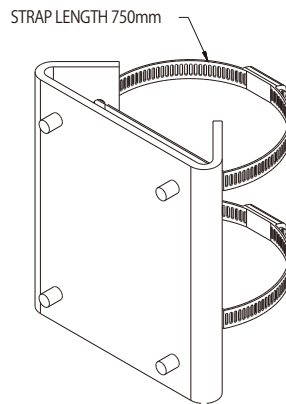

ポール取付金具

定 格

適合機種 DA-WM1400
外形寸法 幅136 mm×高さ156 mm×奥行40.7 mm
質量 1.0 kg
材質 アルミニウム、ステンレス
仕上 白/アイボリー色

外観寸法図

単位:mm

(IDIS社製)

(2019年 2月初版)

型 番	株 社	分 類	発 行	頁
DA-LM1100	株式会社 JVCケンウッド・公共産業システム	CCTV	2019年2月	1/1