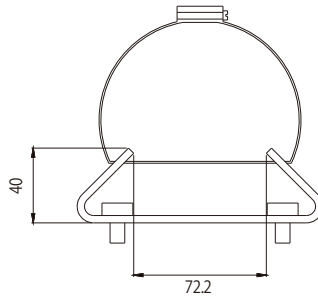

ポール取付金具

定 格

適合機種 DA-WM1400
外形寸法 幅136 mm×高さ156 mm×奥行40.7 mm
質量 1.0 kg
材質 アルミニウム、ステンレス
仕上 白/アイボリー色

外観寸法図

単位:mm

(IDIS社製)

(2019年 2月初版)

型 番	株 社	分 類	発 行	頁
DA-LM1100	株式会社 JVCケンウッド・公共産業システム	CCTV	2019年2月	1/1