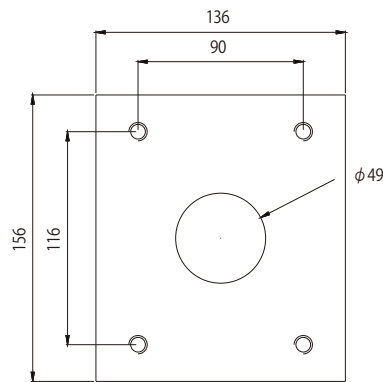

ポール取付金具

定 格

適合機種 DA-WM1400
外形寸法 幅136 mm×高さ156 mm×奥行40.7 mm
質量 1.0 kg
材質 アルミニウム、ステンレス
仕上 白/アイボリー色

外観寸法図

単位:mm

(IDIS社製)

(2019年 2月初版)

型 番	株 社	分 類	発 行	頁
DA-LM1100	株式会社 JVCケンウッド・公共産業システム	CCTV	2019年2月	1/1