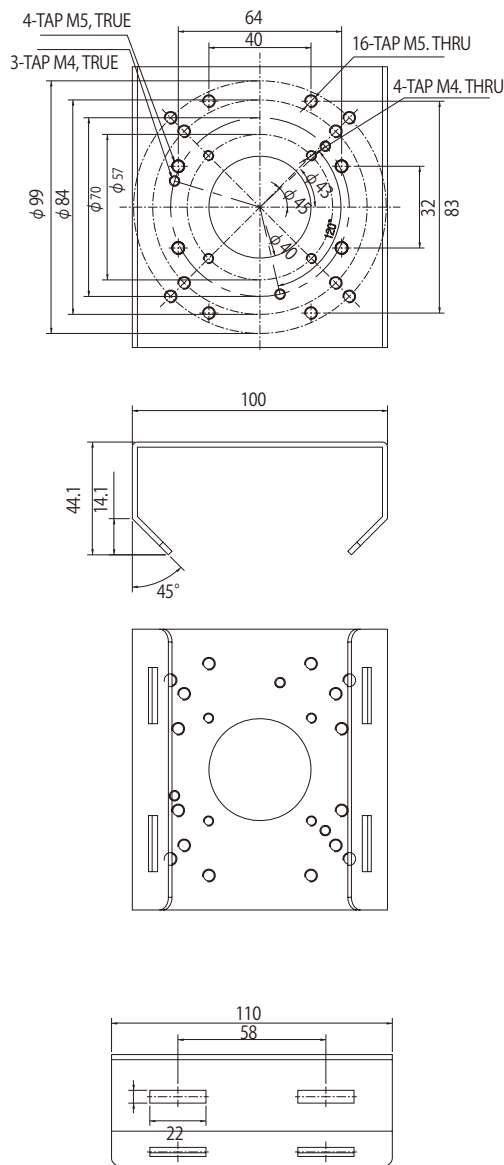

ポール取付金具

定 格

適合カメラ DC-Tシリーズ、TC-Tシリーズ
 適合取付ブラケット DA-WM2050、DA-JB2000、DA-JB2300
 外形寸法 幅100 mm×高さ110 mm×奥行44.1 mm
 質量 300 g
 材質 スチール
 仕上 白/アイボリー色
 梱 物 英語マニュアル、ステンレスバンド×2、M4×25 mm ネジ×4、M5×15 mm 六角穴付きボルト×4

外観寸法図

単位:mm

(IDIS社製)

(2019年 2月初版)

| 型 番 | 株 社 | 分 類 | 発 行 | 頁 |
|-----------|------------------------|------|----------|-----|
| DA-LM2000 | 株式会社 JVCケンウッド・公共産業システム | CCTV | 2020年12月 | 1/1 |