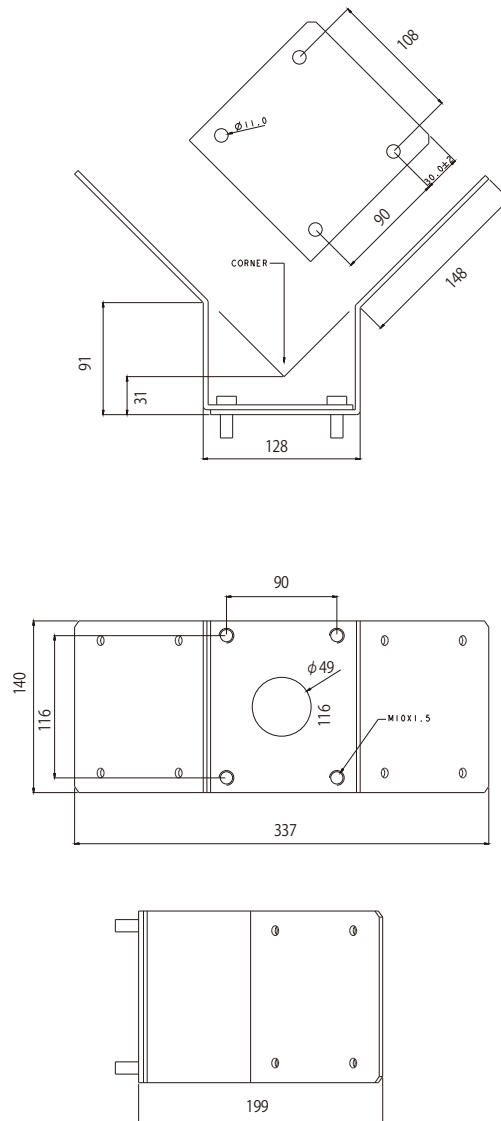

壁面設置用コーナーブラケット

定 格

適合機種 DA-WM1400
 外形寸法 幅337.8 mm×高さ140 mm×奥行199.1 mm
 質量 1.2 kg
 材質 アルミニウム
 仕上 白/アイボリー色

外観寸法図

単位:mm

(IDIS社製)

(2019年 2月初版)

型 番	株 社	分 類	発 行	頁
DA-RM1100	株式会社 JVCケンウッド・公共産業システム	CCTV	2019年2月	1/1