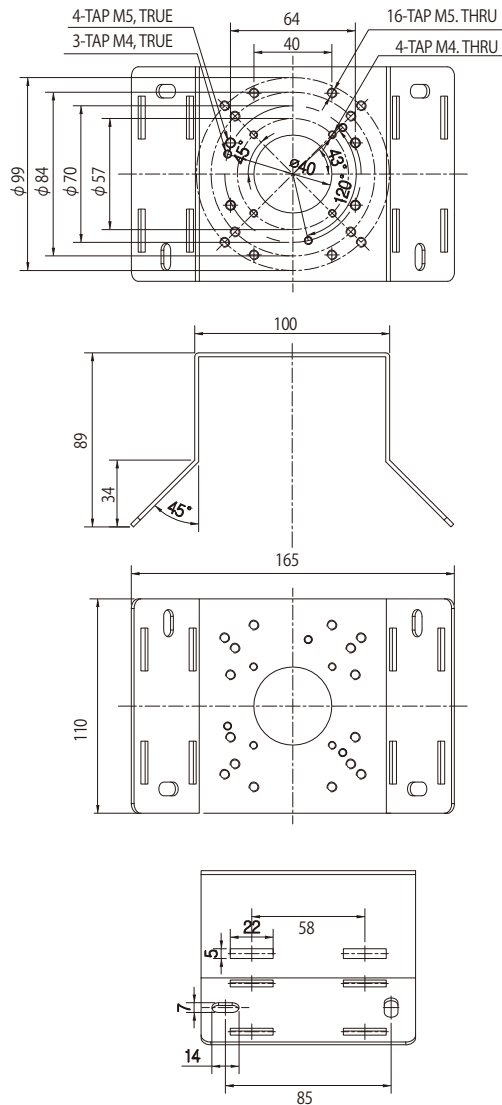

壁面設置用コーナーブラケット

定 格

適合機種 DA-WM2050、DA-JB2000
 外形寸法 幅165.7 mm×高さ110 mm×奥行89.3 mm
 質量 470 g
 材質 スチール
 仕上 白/アイボリー色

外観寸法図

単位:mm

(IDIS社製)

(2019年2月初版)

型 番	株 社	分 類	発 行	頁
DA-RM2000	株式会社 JVCケンウッド・公共産業システム	CCTV	2019年2月	1/1