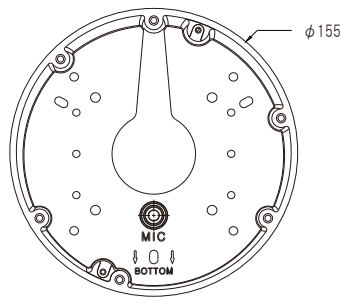

チルトマウント

定 格

適合機種 DC-Y3C14WRX
外形寸法 $\phi 155 \text{ mm} \times$ 高さ64.4 mm
質量 380 g
材質 アルミニウム
仕上 白色

外観寸法図

単位:mm

(IDIS社製)

(2019年 2月初版)

型 番	株 社	分 類	発 行	頁
DA-TM1100	株式会社 JVCケンウッド・公共産業システム	CCTV	2019年2月	1/1