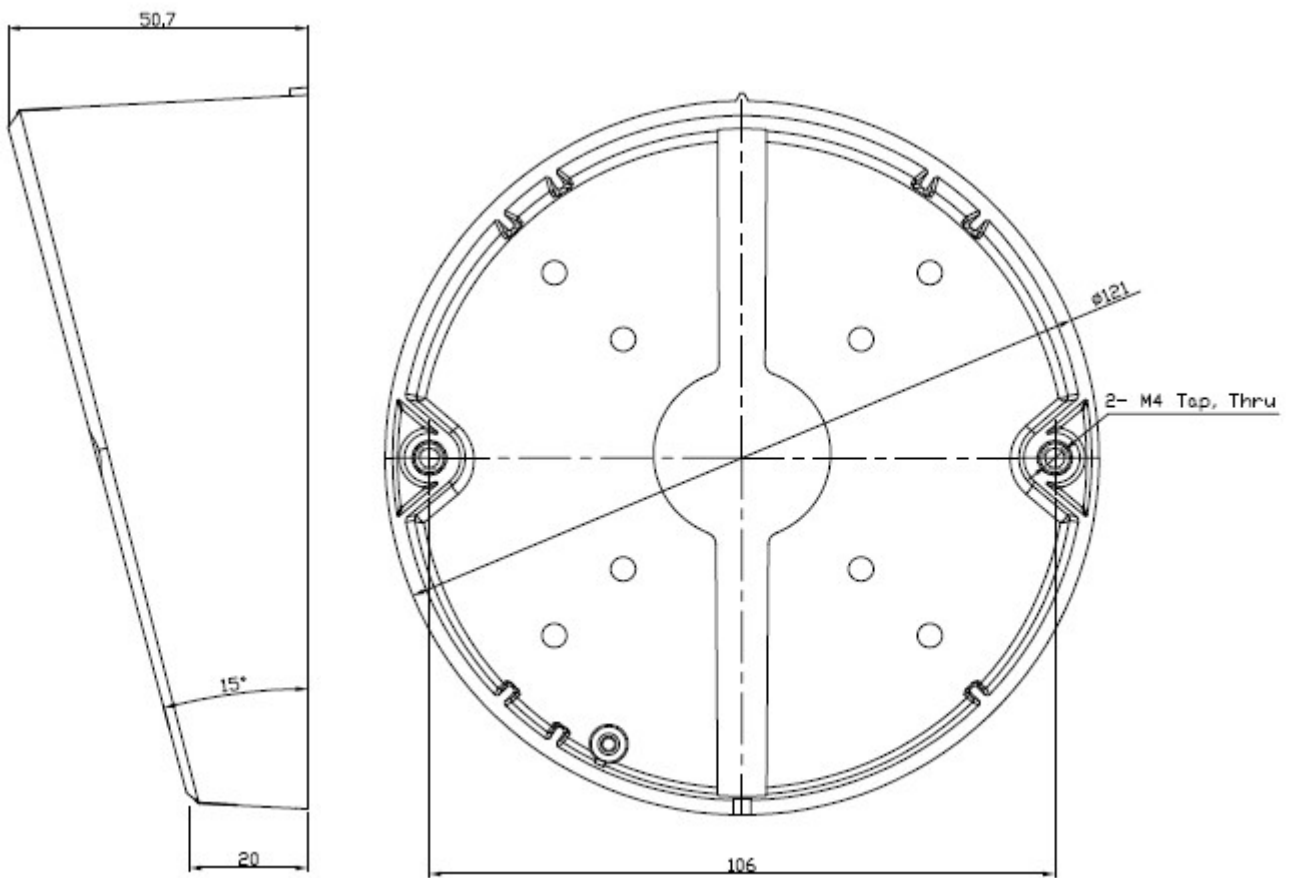

チルトマウント DA-TM4100

外観図

仕様

モデル型番	DA-TM4100
タイプ	チルトマウント
取付形式	壁面
外形寸法	φ121mm 高さ 50.7mm
重量	0.07kg

型 式	バージョン	発 行	株式会社セキュア
DA-TM4100	1.0	2020年1月	