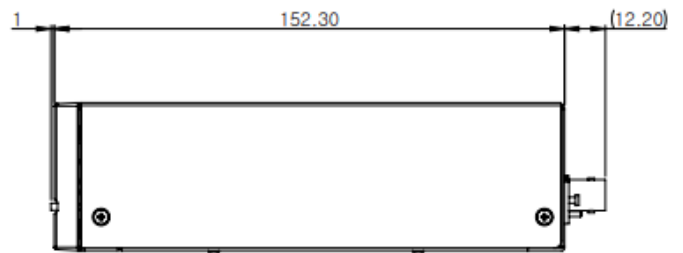

付属品

マニュアル	1冊
-------	----

型 式	バージョン	発行年月	頁	株式会社セキュア
DP-DD1316	1.1	2022年12月	1 / 2	

16ch デコーダー DP-DD1316

外観図

単位=mm

型 式	バージョン	発行年月	頁	株式会社セキュア
DP-DD1316	1.1	2022年12月	2 / 2	