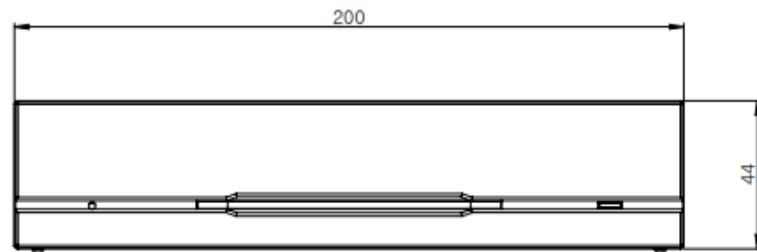

付属品

マニュアル	1冊
-------	----

型 式	バージョン	発行年月	頁	株式会社セキュア
DP-DD1316	1.1	2022年12月	1 / 2	

16ch デコーダー DP-DD1316

外観図

単位=mm

型 式	バージョン	発行年月	頁	株式会社セキュア
DP-DD1316	1.1	2022年12月	2 / 2	