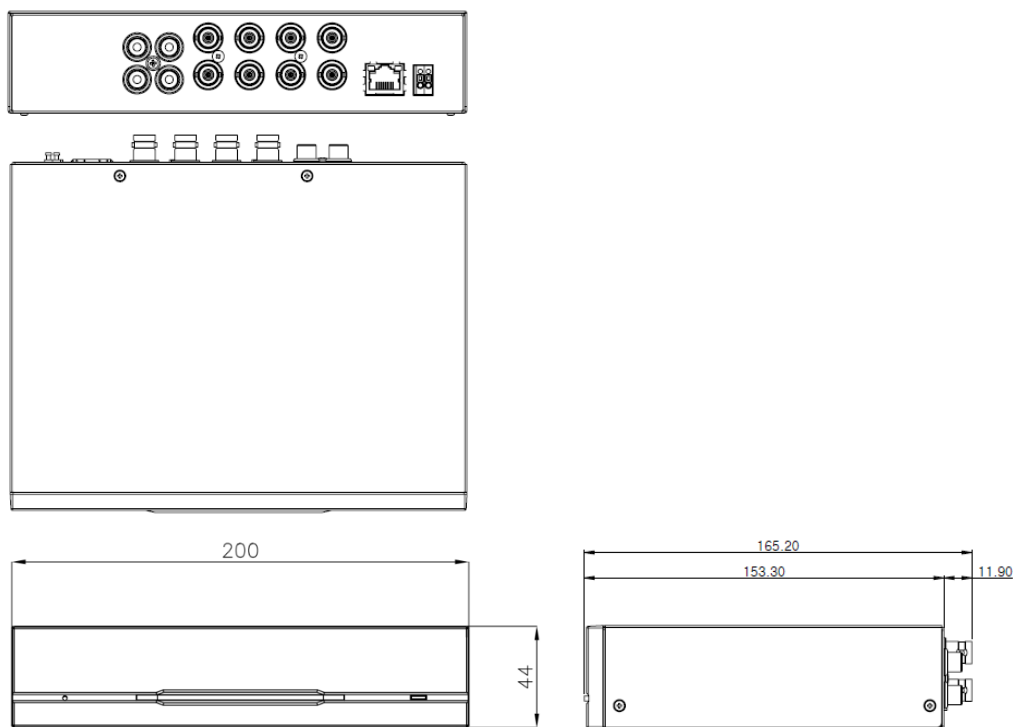

8ch エンコーダー DP-DE2108

定 格

ビデオ圧縮	H.264, H.265
ビデオ入力	8 BNC (SD/HD-TVI/AHD)
ビデオ解像度	2560x1920, 2560x1440, 1920x1536, 1920x1080, 1270x720 960x576, 960x480, 960x288, 960x240, 720x576, 720x480 720x288, 720x240, 704x480, 640x360, 480x288, 480x240, 352x288, 352x 240,
フレームレート(チャンネル当たり)	10ips@5MP, 15ips@4MP, 18ips@3MP, 30ips@FHD/HD/960/720
マルチストリーミングビデオ	4 重ストリーム
音声入/出力	4RCA / -
PTZ サポート	Yes (UTC)
トリガーイベント	モーション検知、ビデオロス、トリップゾーン、タンパーリング
重量	0.81kg
動作環境温度	0℃ ~ 40℃
外形寸法(mm)	W200 x H44 x D153.3 (突起物含まず)
PoE(Class)	Yes(IEEE802.3af class3)
電源	DC 12V, PoE
消費電力	10W
規格	FCC, CE, KC

外形寸法

型 式	バージョン	発 行	株式会社セキュア
DP-DE2108	1.1	2023 年 3 月	