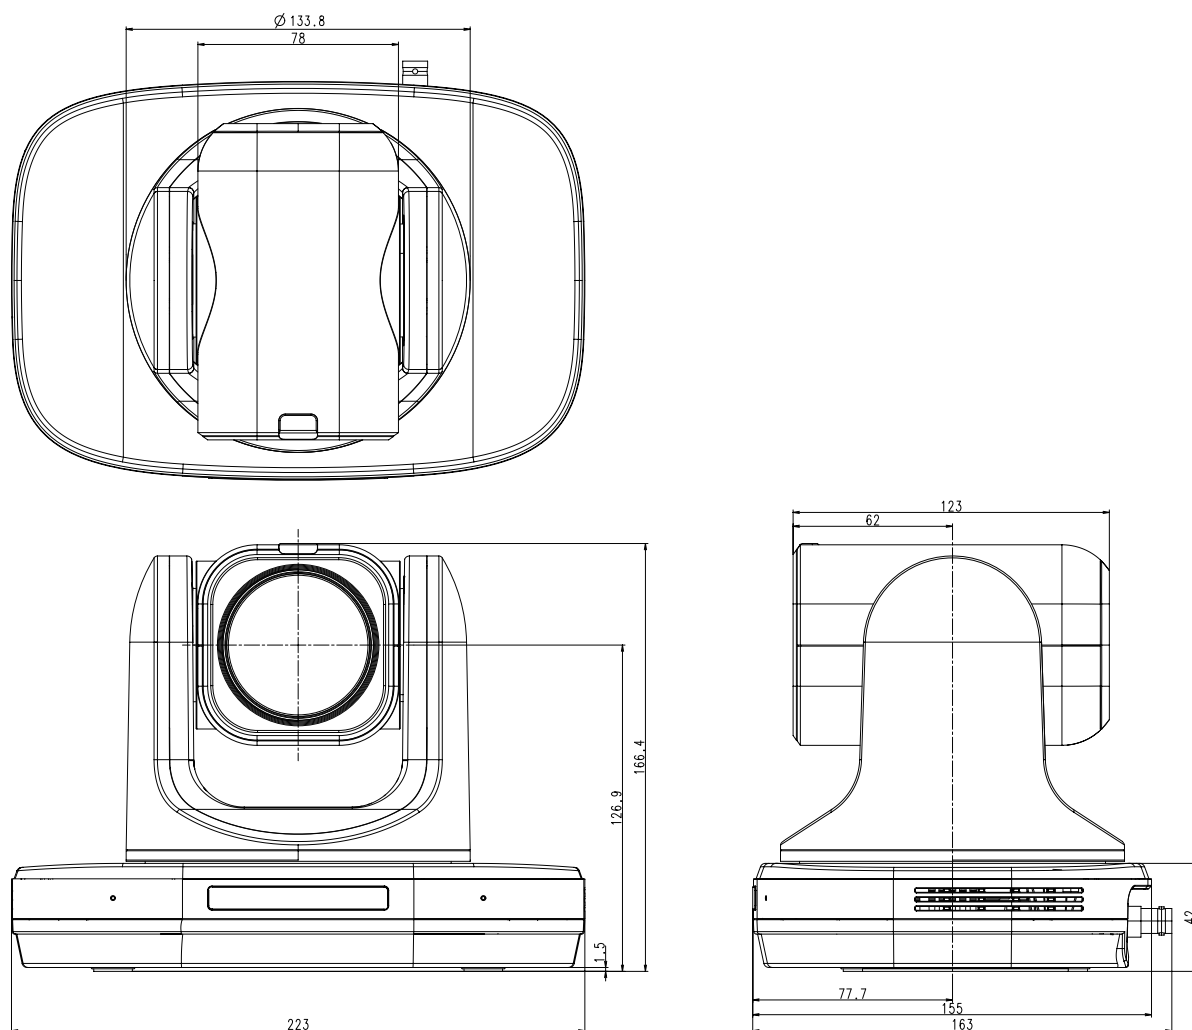

4K PTZ リモートカメラ

主な仕様

映像部	
ビデオ圧縮形式	H.264 / H.265 / MJPEG
画像解像度	3840x2160 / 60p、59.94p、30p、29.97p、25p 1920x1080 / 60p、59.94p、50p、30p、29.97p、25p、60i、59.94i、50i 1280x720 / 60p、59.94p、50p
ライブストリーミング	
ネットワーク	10BASE-T / 100BASE-TX / 1000BASE-T (RJ45コネクター)
ビデオストリーミング	メインストリーム、サブストリーム
メインストリーム解像度	3840x2160、1920x1080、1280x720、1024x576、720x480、640x480、640x360
サブストリーム解像度	720x480、640x480、640x360、480x320、320x240
ビデオビットレート	32kbps～61440kbps
ビットレートタイプ	CBR、VBR
フレームレート	60fps、59.94fps、50fps、30fps、29.97fps、25fps
オーディオ圧縮形式	AAC(サンプリングレート:48kHz、ビットレート:96kbps/128kbps)
プロトコル形式	ストリーミング: RTSP/RTP、RTMP/RTMPS、MPEG2-TS/RTP、MPEG2-TS/UDP、SRT、NDI|HX (NDI 5)

※ 配信可能な解像度、フレームレート、ビットレートは選択される設定条件によって異なります。

付属アクセサリ	
付属品	取扱説明書、ACアダプター、電源コード、RS232Cケーブル、リモコン、天井取付金具セット、ねじ(M3 x7本)、JVCロゴラベル(天井取付時用)、レンズキャップ

外観寸法図

単位:mm

● 本機の仕様および外観は、改善のため予告なく変更することがあります。

(2022年8月初版)

型番	株式会社 JVCケンウッド	分類	発行	頁
KY-PZ510NB/W		カメラ	2022年8月	2/3