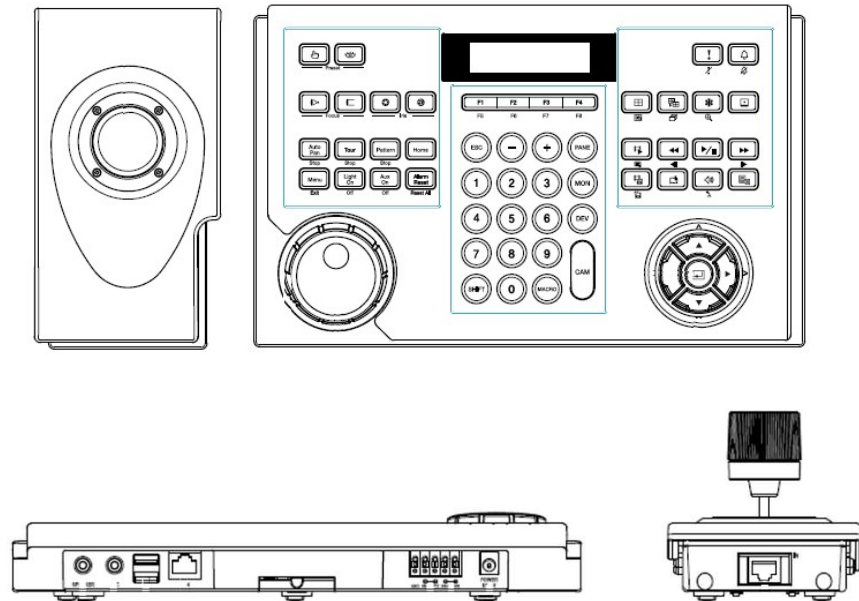

ネットワークキーボード

仕様

インターフェース	2xRS485(Terminal Block), 10/100/1000 Ethernet(RJ45, PoE IEEE802.3AF)
ボーレート	300 bps ~ 115,200bps
サポートプロトコル	70 種類以上の PTZ プロトコル(IDIS, PANASONIC, etc.)
サポートデバイス	IP Camera, NVR, IDIS solution Suite
表示	LCD (2 行)
USB	1 x USB2.0、 1 x USB3.0
音声入/出力	1 (3.5mm) / 1 (3.5mm)
構成	ジョイスティック + メインコントロールボード
設定ソフトウェア	IDIS Discovery
重量	1.2 kg
外形寸法(mm)	W376.9 x H95 x D177.6
動作環境温度	0°C ~ 40°C
電源	DC48V,1A ※AC アダプタ(DC48V)を本体に同梱、 PoE(IEEE 802.3af class0)
認証	FCC , CE , KC

外観図

型 式	バージョン	発 行	株式会社セキュア
NK-1200	1.2	2020 年 2 月	