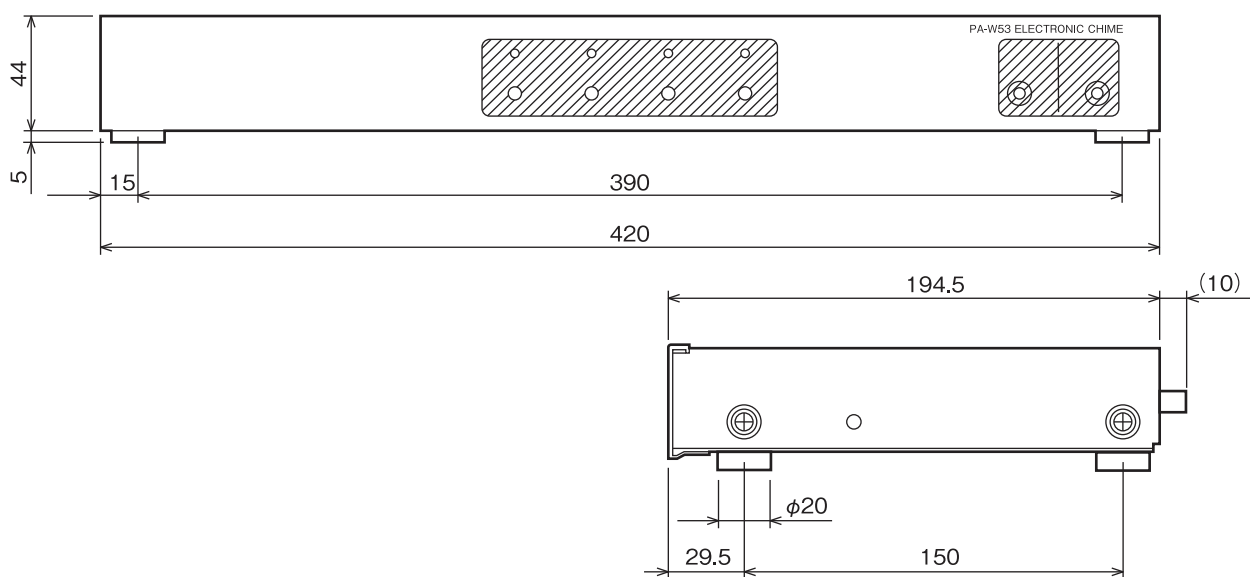

消 費 電 力 4 W

外 形 寸 法 幅420 mm×高さ49 mm×奥行205 mm

質 量 2.2 kg

仕 上 ライトグレー焼付塗装
 (マンセル 3Y6／0.6近似、
 日塗工 K25-60A(2019年)近似)

適合ラックマウント金具 PA-U11(EIA 1U)

本機は「高調波電流規格 JIS C61000-3-2 適合品」です。

外観寸法図

単位:mm、()付は概略寸法を示す。