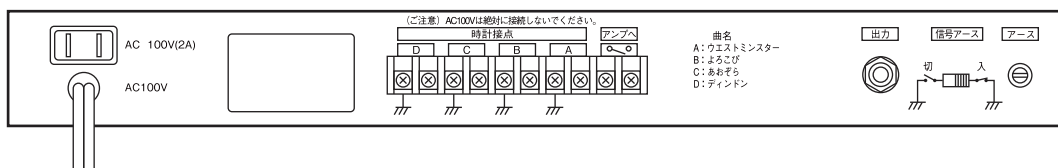

4曲電子チャイム

定 格

演奏曲目／時間 ウェストミンスターの鐘／約25秒
よろこび／約17秒
あおぞら／約17秒
合図(デイン・ドン)／約13秒

テンポ調節 +50%～-40%

出力レベル -26 dBs(最大0 dBs、連続可変)

起 動 0.1秒以上の無電圧メーク接点入力または
手動(スイッチ)

パワーアンプ接点 DC24 V、5 A、メーク接点出力

入 電 源 AC100 V、50 Hz／60 Hz

消 費 電 力 4 W

外 形 寸 法 幅420 mm×高さ49 mm×奥行205 mm

質 量 2.2 kg

仕 上 ライトグレー焼付塗装
(マンセル 3Y6／0.6近似、
日塗工 K25-60A(2019年)近似)

適合ラックマウント金具 PA-U11(EIA 1U)

本機は「高調波電流規格 JIS C61000-3-2 適合品」です。

外観寸法図

単位:mm、( )付は概略寸法を示す。

〔背面〕

(2002年9月初版)

型 番	株 会 社	分 類	発 行	頁
PA-W53	JVCケンウッド・公共産業システム	プロオーディオ	2019年8月	1/1