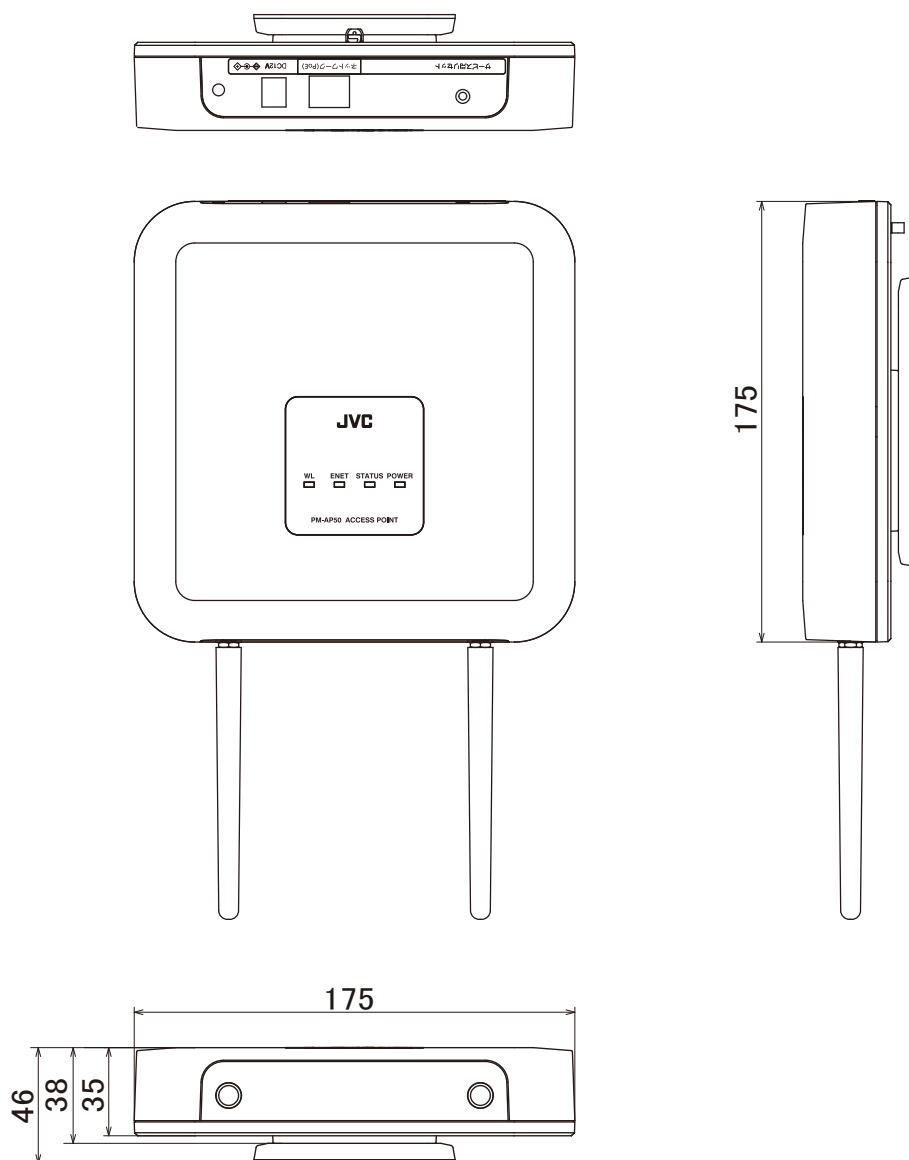

アクセスポイント

概要

本機は、「フルデジタル会議システム PM-5000シリーズ」のアクセスポイントです。
アクセスポイント(PM-AP50)1台で、最大40台の無線ターミナルユニット(PM-T51W)が接続可能です。

定格

通信方式	IEEE802.11n	電源	DC+48 V(IEEE802.3af準拠のPoE) または、DC12 V(DC IN)から受電
周波数帯域	5.15 GHz~5.25 GHz	消費電力・電流	3.2 W(PoE)、210 mA(DC12 V)
無線チャンネル	Ch36、Ch40、Ch44、Ch48	使用温度	0℃~40℃
アンテナ入力	SMA(リバースタイプ)×2	外形寸法	幅175 mm×高さ175 mm×奥行35 mm (突起物含まず)
ネットワークコネクタ	RJ-45(PoE受電)×1、100BASE-TX	仕 上	ABS樹脂、オフホワイト
電源コネクタ	DCジャック、外径φ5.5、内径φ2.1	質 量	440 g(本体のみ)
		付 属 品	取り付けプレート、アンテナ×2

外観寸法図

単位:mm

(2019年4月初版)

型 番		分 類	発 行	頁
PM-AP50	株式会社 JVCケンウッド・公共産業システム	プロオーディオ	2019年4月	1/1