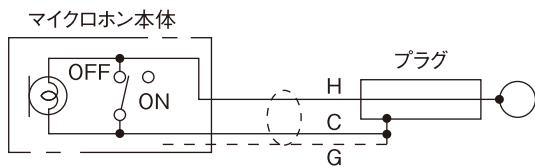

プレストークマイクロホン

定 格

型 式	ムービングコイル型
指 向 性	単一指向性
周 波 数 特 性	150 Hz～15 kHz(1kHz)
出カインピーダンス	250 Ω 不平衡
感 度	-51 dB (0 dB=1 V/Pa, 1 KHz)
ト ー ク ス イ ッ チ	サイド型プッシュスイッチ
外 形 寸 法	幅56 mm×高さ176 mm×厚さ39 mm(本体)
質 量	約250 g(コード含む)
コ ー ド	φ6カールコード2.5 m(マイク本体側:直付、先端:単頭フォンプラグ付)

外観寸法図

単位:mm

結 線 図

周波数特性

(2006年 6月初版)

型 番	株式会社 JVCケンウッド・公共産業システム	分 類	発 行	頁
PS-C21		プロオーディオ	2016年6月	1/1