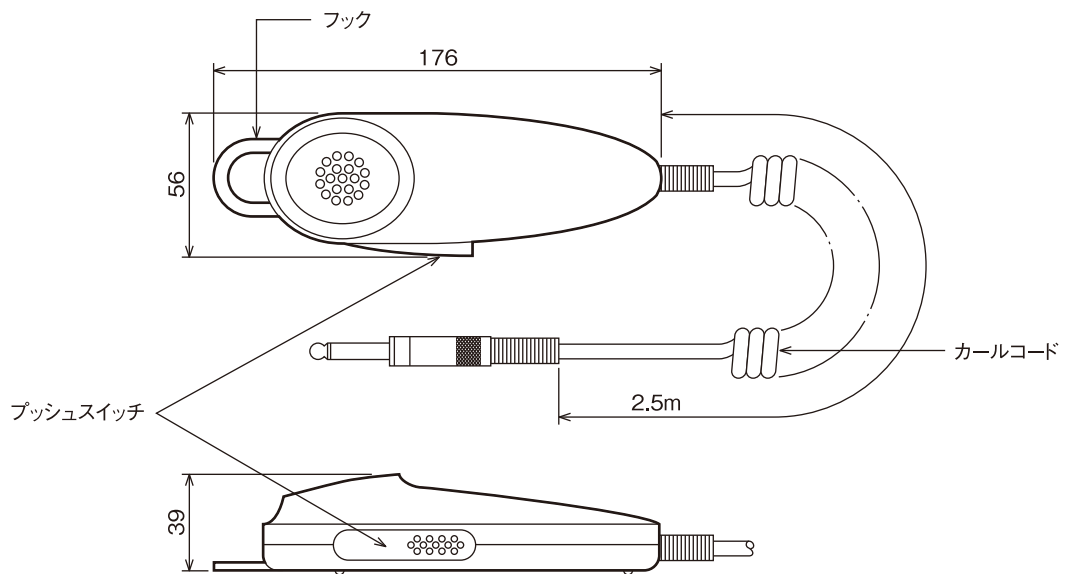

プレストークマイクロホン

定 格

型 式	ムービングコイル型
指 向 性	単一指向性
周 波 数 特 性	150 Hz～15 kHz(1kHz)
出カインピーダンス	250 Ω 不平衡
感 度	-51 dB (0 dB=1 V/Pa, 1 KHz)
ト ー ク ス イ ッ チ	サイド型プッシュスイッチ
外 形 寸 法	幅56 mm×高さ176 mm×厚さ39 mm(本体)
質 量	約250 g(コード含む)
コ ー ド	φ6カールコード2.5 m(マイク本体側:直付、先端:単頭フォンプラグ付)

外観寸法図

単位:mm

結 線 図

周波数特性

(2006年 6月初版)

型 番	株式会社 JVCケンウッド・公共産業システム	分 類	発 行	頁
PS-C21		プロオーディオ	2016年6月	1/1