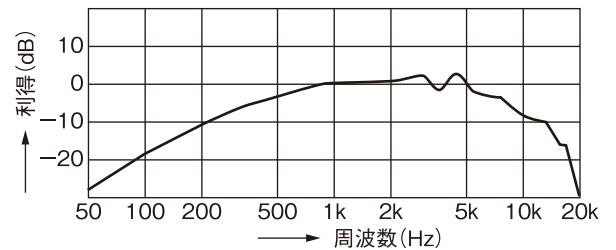

外観寸法図

単位:mm

結 線 図

周波数特性

(2006年 6月初版)

型 番	株式会社 JVCケンウッド・公共産業システム	分 類	発 行	頁
PS-C21		プロオーディオ	2016年6月	1/1