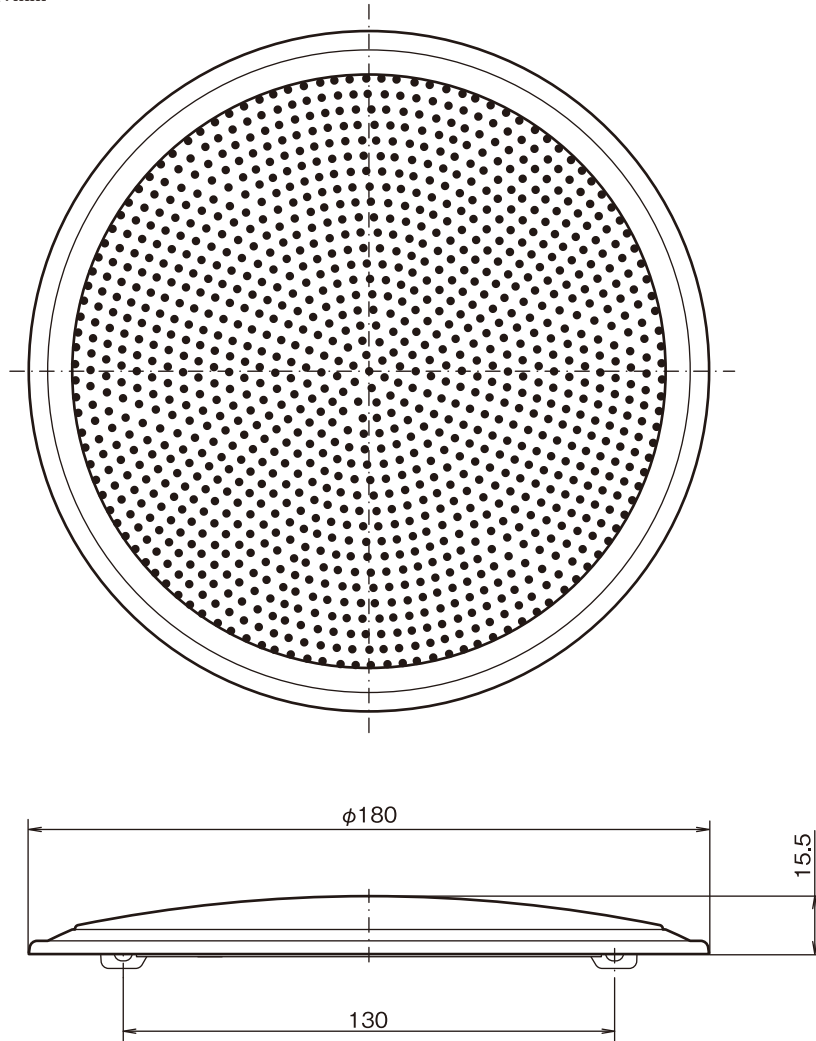

スピーカーパネル

定 格

適合スピーカー SB-X126、SB-X127
取付方法 スプリングキャッチ式
外形寸法 $\phi 180 \text{ mm} \times 15.5 \text{ mm}$
質量 0.075 kg
開孔 $\phi 3 \text{ mm}$
仕上 パネル:ピュアホワイト色モールドパンチング(マンセルN9.5近似)
フレーム:ピュアホワイト色モールド成型(マンセルN9.5近似)

外観寸法図

単位:mm

※商品の材質等により特殊環境下(ガス、油煙等の充満、塩害等)でのご使用が、できない場合があります。

(2006年4月初版)

型番	株式会社 JVCケンウッド・公共産業システム	分類	発行	頁
SB-B200		プロオーディオ	2016年6月	1/1