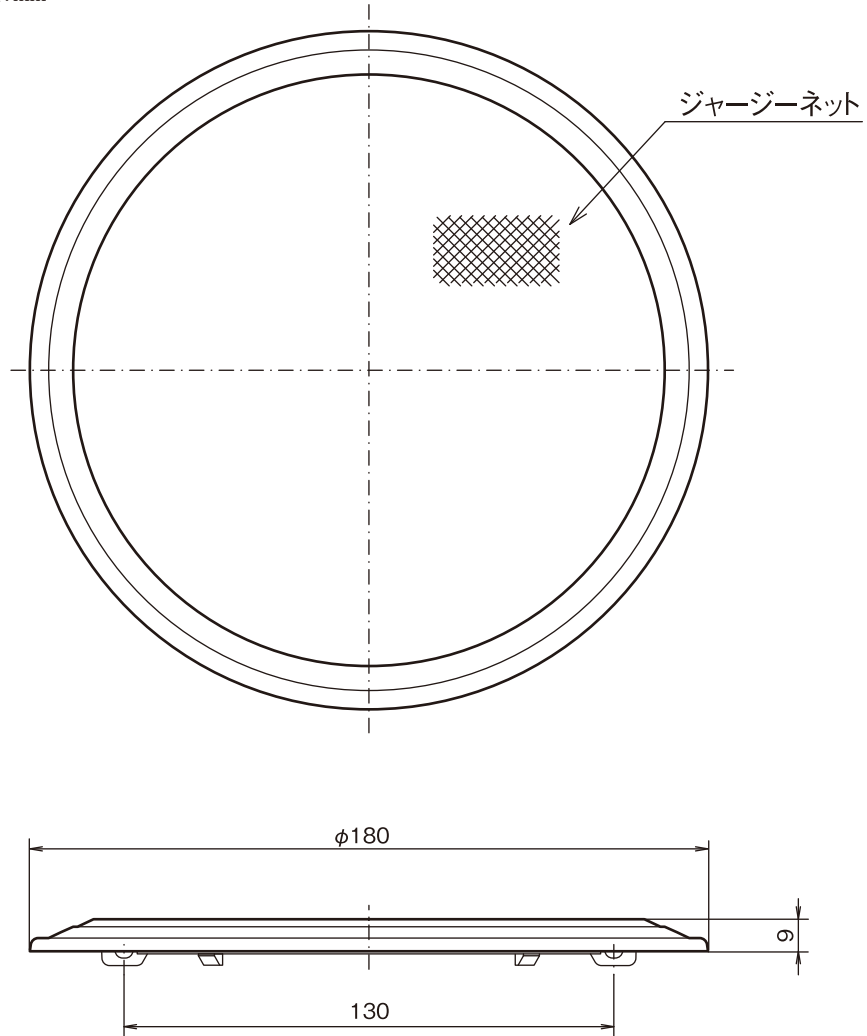

スピーカーパネル

定 格

適合スピーカー SB-X126、SB-X127
取付方法 スプリングキャッチ式
外形寸法 $\phi 180 \text{ mm} \times 9 \text{ mm}$
質量 0.07 kg
仕 上 パネル:ピュアホワイト色ジャージー(マンセルN9.5近似)
フレーム:ピュアホワイト色モールド成型(マンセルN9.5近似)

外観寸法図

単位:mm

※商品の材質等により特殊環境下(ガス、油煙等の充満、塩害等)でのご使用が、できない場合があります。