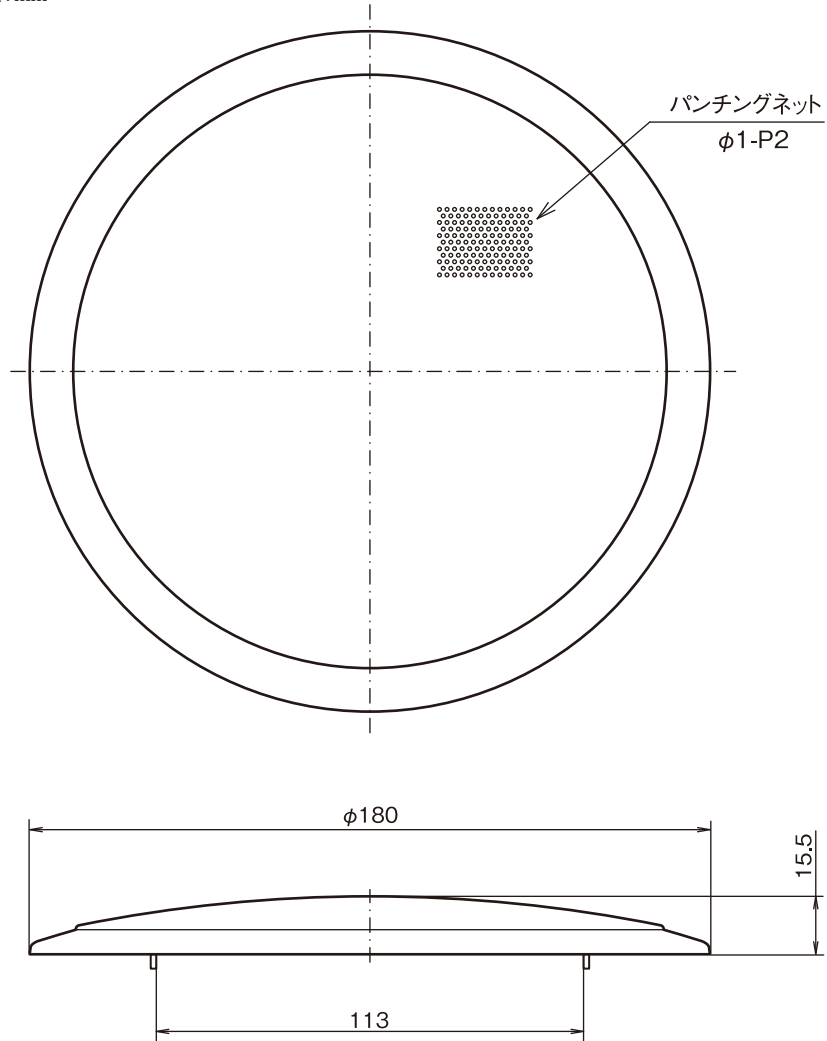

# スピーカーパネル

## 定 格

適合スピーカー SB-X126、SB-X127  
取付方法 スプリングキャッチ式  
外形寸法  $\phi 180 \text{ mm} \times 15.5 \text{ mm}$   
質量 0.07 kg  
仕 上 パネル: 銀色アルマイト処理アルミパンチング(マンセルN8.5近似)  
フレーム: 銀色アルマイト処理アルミ絞り(マンセルN8.5近似)

## 外観寸法図

単位:mm

※商品の材質等により特殊環境下(ガス、油煙等の充満、塩害等)でのご使用が、できない場合があります。

(2006年4月初版)

型 番	株 社 名	分 類	発 行	頁
SB-B280	株式会社 JVCケンウッド・公共産業システム	プロオーディオ	2016年6月	1/1