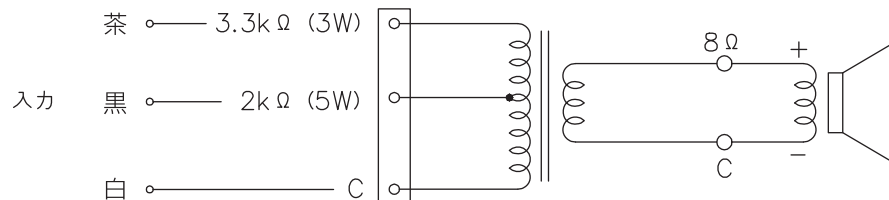

防滴型スピーカー

日本消防検定協会認定評価品

認評放第2019~12号

種 別	L級
音響パワーレベル	95 dB(1 W)
指向特性区分	W

※消防法の規定により、測定された区分および値を用いています

定 格

スピーカーユニット 12 cm防滴型コーンスピーカー
 定 格 入 力 3 W/5 W(許容入力10 W)
 出力音圧レベル 87 dB/W(1 m)
 周 波 数 特 性 130 Hz~18 kHz
 入力インピーダンス 3.3 k Ω (3 W)、2 k Ω (5 W)
 防水保護等級 IPX4準拠(JIS C 0920-2003)
 入 力 端 子 3線式コード、本体からの長さ0.8 m
 外 形 寸 法 幅230 mm×高さ170 mm×奥行141 mm
 (取付金具含む)

質 量 1.4 kg
 仕 上 キャビネット:アイボリー
 (マンセル5Y9.2/1近似)
 材 質 キャビネット:ポリプロピレン
 取付金具:SUS304(ステンレス、t=1.5)
 固定用ビス:M6ステンレス(取付金具/本体用)

外観寸法図

単位:mm、縮尺:1/3、()付きは概略寸法を示す。

結 線 図

※商品の材質などにより特殊環境下(ガス・油煙等の充満、塩害など)でのご使用ができない場合があります。 (2003年2月初版)