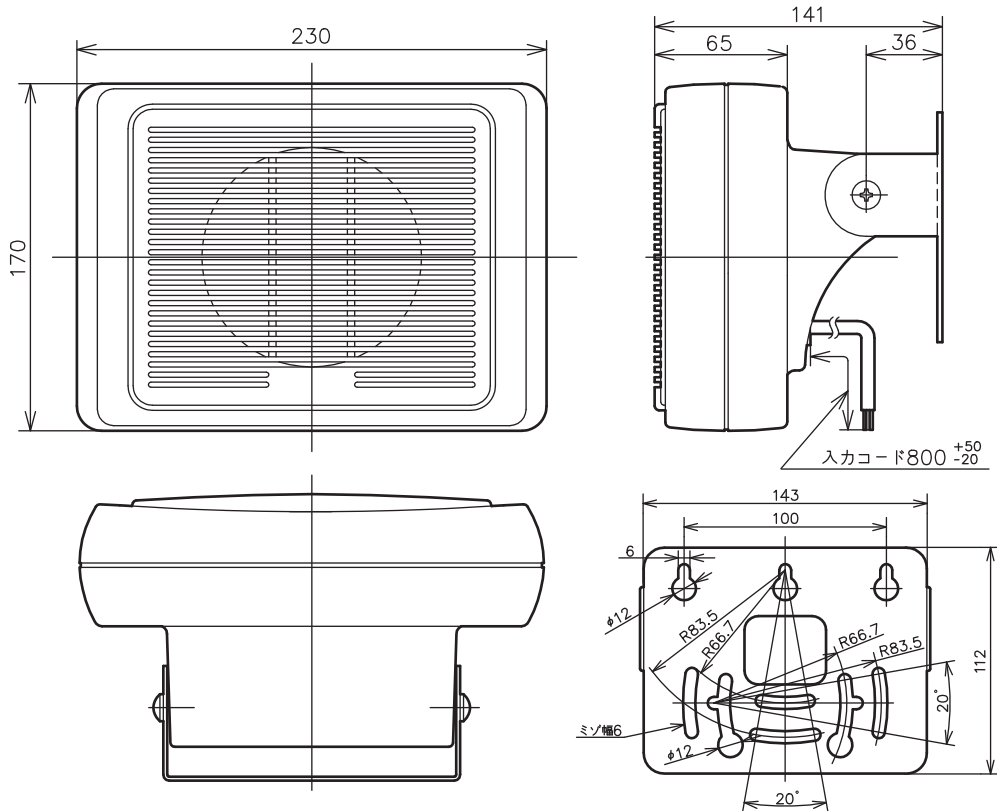

防滴型スピーカー

日本消防検定協会認定評価品

認評放第2019~12号

種 別	L級
音響パワーレベル	95 dB(1 W)
指向特性区分	W

※消防法の規定により、測定された区分および値を用いています

定 格

スピーカーユニット 12 cm防滴型コーンスピーカー
 定 格 入 力 3 W/5 W(許容入力10 W)
 出力音圧レベル 87 dB/W(1 m)
 周 波 数 特 性 130 Hz~18 kHz
 入力インピーダンス 3.3 k Ω (3 W)、2 k Ω (5 W)
 防水保護等級 IPX4準拠(JIS C 0920-2003)
 入 力 端 子 3線式コード、本体からの長さ0.8 m
 外 形 寸 法 幅230 mm×高さ170 mm×奥行141 mm
 (取付金具含む)

質 量 1.4 kg
 仕 上 キャビネット:アイボリー
 (マンセル5Y9.2/1近似)
 材 質 キャビネット:ポリプロピレン
 取付金具:SUS304(ステンレス、t=1.5)
 固定用ビス:M6ステンレス(取付金具/本体用)

外観寸法図

単位:mm、縮尺:1/3、()付きは概略寸法を示す。

結 線 図

※商品の材質などにより特殊環境下(ガス・油煙等の充満、塩害など)でのご使用ができない場合があります。 (2003年2月初版)