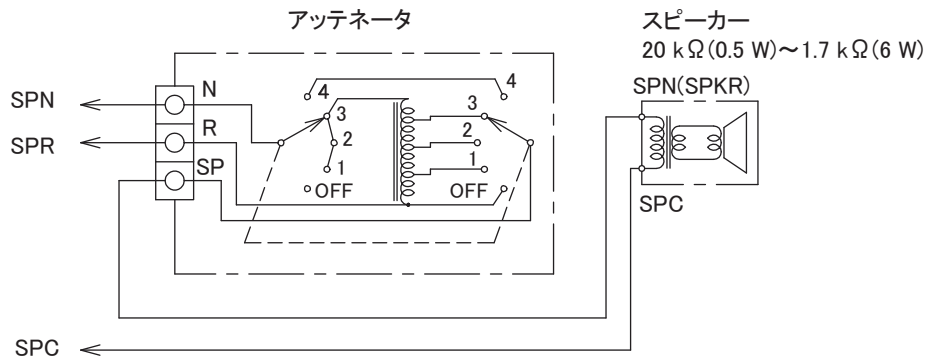

アッテネータユニット

定 格

入力容量 6 W
 適合ワット数 0.5 W～6 W
 入力インピーダンス 20 k Ω ～1.7 k Ω
 音量調整 5段階(OFF、-18 dB、-12 dB、-6 dB、0 dB)
 方式 トランス方式
 入力端子 送り端子付きワンタッチ端子
 適合ボックス JIS 1個用スイッチボックス、深さ42 mm以上(取り付け面からのボックス内側まで)
 適合プレート パナソニック製:コスモシリーズワイド21スイッチプレート など
 質量 約204 g
 仕 上 アダプタープレート:亜鉛メッキ処理鋼板
 パネル:白色モールド成型(マンセルN9.3近似色)

外観寸法図

単位:mm

配 線 図

※商品の材質などにより特殊環境下(ガス・油煙等の
 充満、塩害など)でのご使用ができない場合があります。

(2022年 4月初版)

型 番	株 会 社	分 類	発 行	頁
SC-68CW	JVCケンウッド・公共産業システム	プロオーディオ	2022年4月	1/1