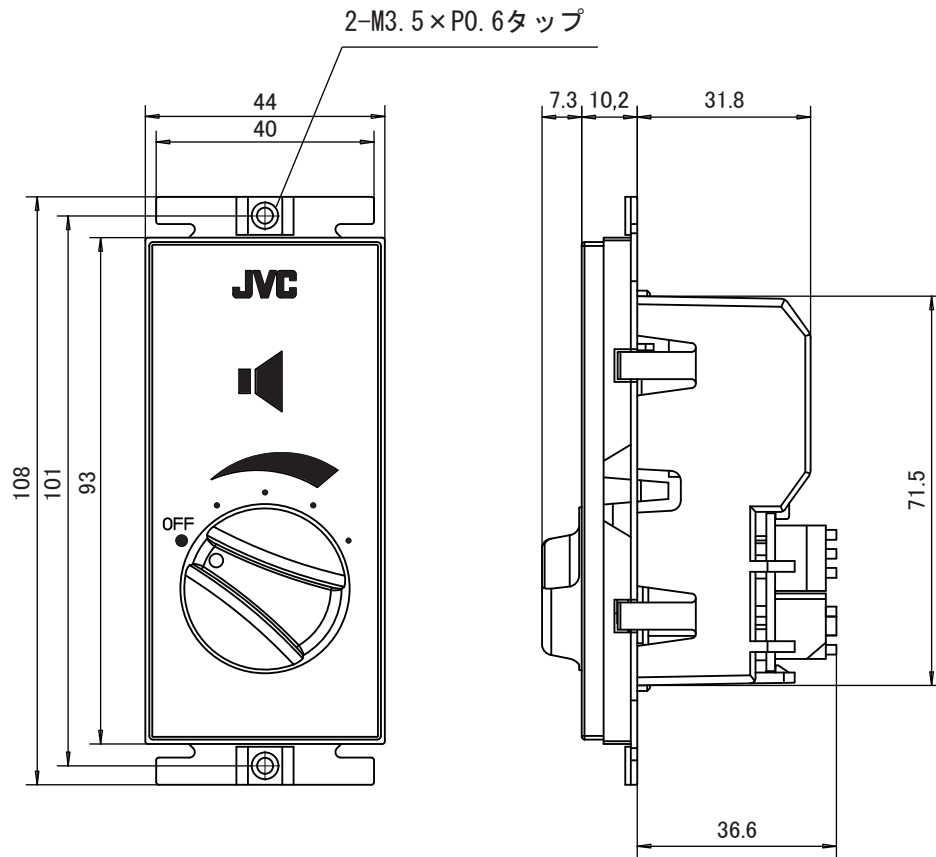

アッテネータユニット

定 格

入力容量 6 W
 適合ワット数 0.5 W～6 W
 入力インピーダンス 20 k Ω ～1.7 k Ω
 音量調整 5段階(OFF、-18 dB、-12 dB、-6 dB、0 dB)
 方式 トランス方式
 入力端子 送り端子付きワンタッチ端子
 適合ボックス JIS 1個用スイッチボックス、深さ42 mm以上(取り付け面からのボックス内側まで)
 適合プレート パナソニック製:コスモシリーズワイド21スイッチプレート など
 質量 約204 g
 仕 上 アダプタープレート:亜鉛メッキ処理鋼板
 パネル:白色モールド成型(マンセルN9.3近似色)

外観寸法図

単位:mm

配 線 図

※商品の材質などにより特殊環境下(ガス・油煙等の
 充満、塩害など)でのご使用ができない場合があります。

(2022年 4月初版)

型 番	株 会 社	分 類	発 行	頁
SC-68CW	JVCケンウッド・公共産業システム	プロオーディオ	2022年4月	1/1