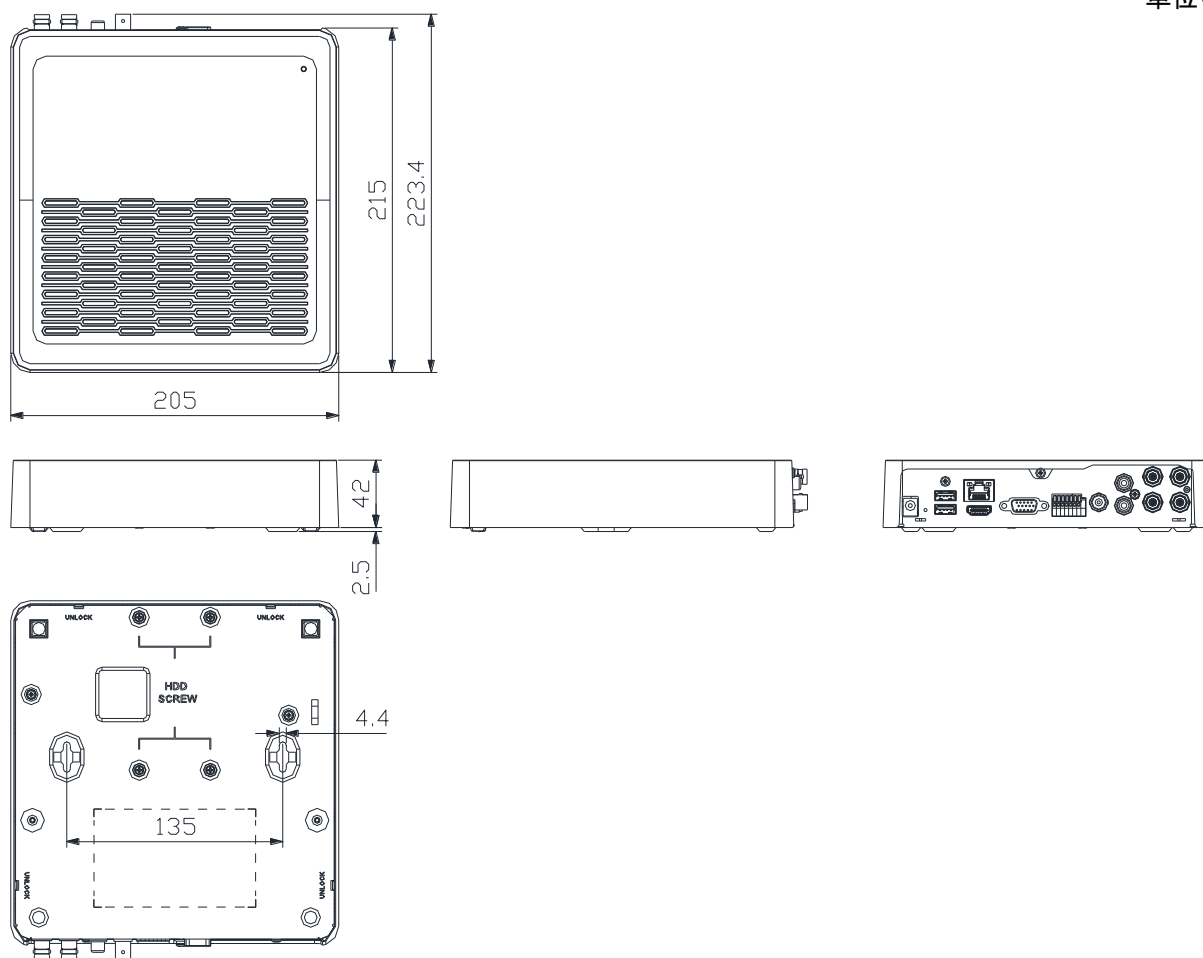

4ch アナログ フル HD レコーダー

付属品

AC アダプタ	1 個
クイックガイド	1 冊
USB マウス	1 個

外観図

単位=mm

型 式	バージョン	発行年月	頁	株式会社セキュア
TR-1504	1.3	2022 年 3 月	2 / 2