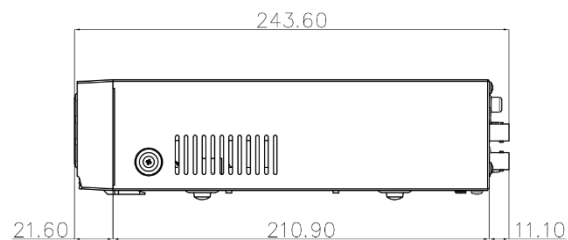

4ch アナログ フル HD レコーダー

付属品

AC アダプタ	1 個
電源コード	1 本
ケーブルクランプ	1 個
クイックガイド	1 冊
USB マウス	1 個

外観図

単位=mm

型 式	バージョン	発行年月	頁	株式会社セキュア
TR-2504	1.6	2022 年 10 月	2 / 2