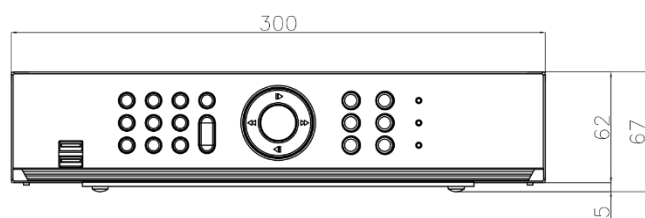

4ch アナログ フル HD レコーダー

付属品

AC アダプタ	1 個
電源コード	1 本
ケーブルクランプ	1 個
クイックガイド	1 冊
USB マウス	1 個

外観図

単位=mm

型 式	バージョン	発行年月	頁	株式会社セキュア
TR-2504	1.6	2022 年 10 月	2 / 2