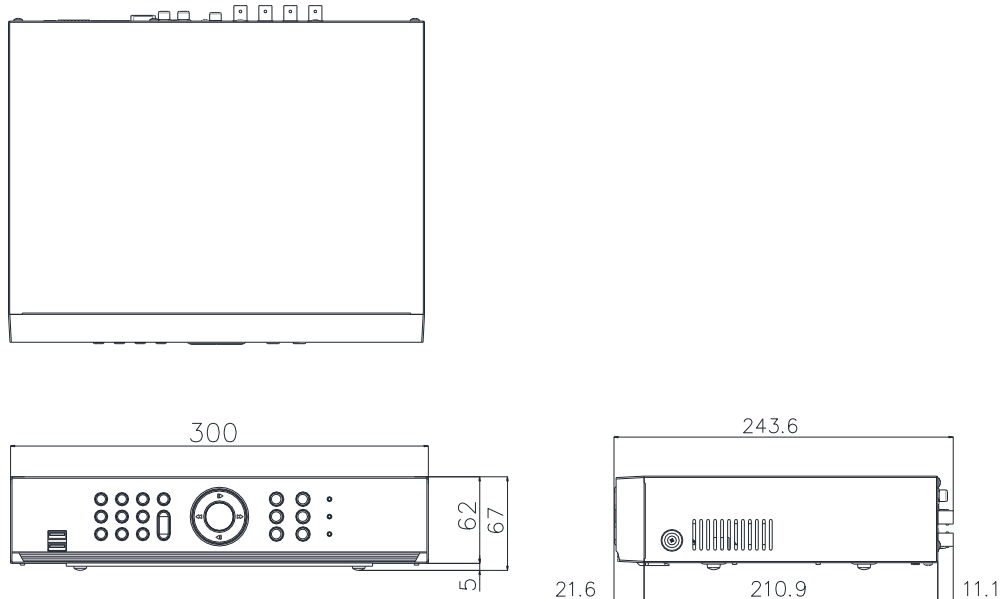

ハードディスクレコーダー

定 格

■ 基本仕様

接続カメラ台数 最大8台
最大性能(本体) 録画:240 ips(1080P)
表示:240 ips
映像圧縮方式 H.265、H.264
録画解像度 最大5MP(2560×1920)
内蔵HDD容量 4TB(4TB×1)
最大HDD搭載数(内蔵) 2基
検索モード タイムラプス、イベントログ、テキストイン
録画モード タイムラプス、イベント、プライベート、緊急
イ ベ ント アラームイン、モーション検知、ビデオロス、
テキストイン
デジタルズーム 2倍～7倍(1080P)
クライアントビューアー IDIS Center、IDIS Mobile、IDIS Web

■ 入出力端子

映像入力 BNC×8(HD-TVI/AHD/NTSC)
映像出力 VGA×1、HDMI×1(VGA、HDMI同時出力)
表示解像度 3840×2160、1920×1080、1280×1024
音声入力 RCA×4
音声出力 RCA×1、HDMI×1
シリアル端子 RS232、RS485、USB2.0×2
ネットワーク端子 RJ-45×1(100 Mbps)
アラーム入力端子 8端子
アラーム出力端子 1端子

■ 定 格

電 源 DC12V、5A
消 費 電 力 22.1W(最大)
周 囲 温 度 0℃～40℃
外 形 寸 法 幅300mm×高さ62mm×奥行231mm
(突起物を除く)
質 付 量 約2.5kg(内蔵HDD1台搭載時)
属 品 ACアダプター×1、電源ケーブル×1、
リモコン×1、単4電池×1、クイックガイド×1、
USBマウス×1

外観寸法図

単位:mm

(IDIS社製)

(2022年2月初版)

型 番	株 会 社	分 類	発 行	頁
TR-2508	JVCケンウッド・公共産業システム	CCTV	2022年2月	1/1