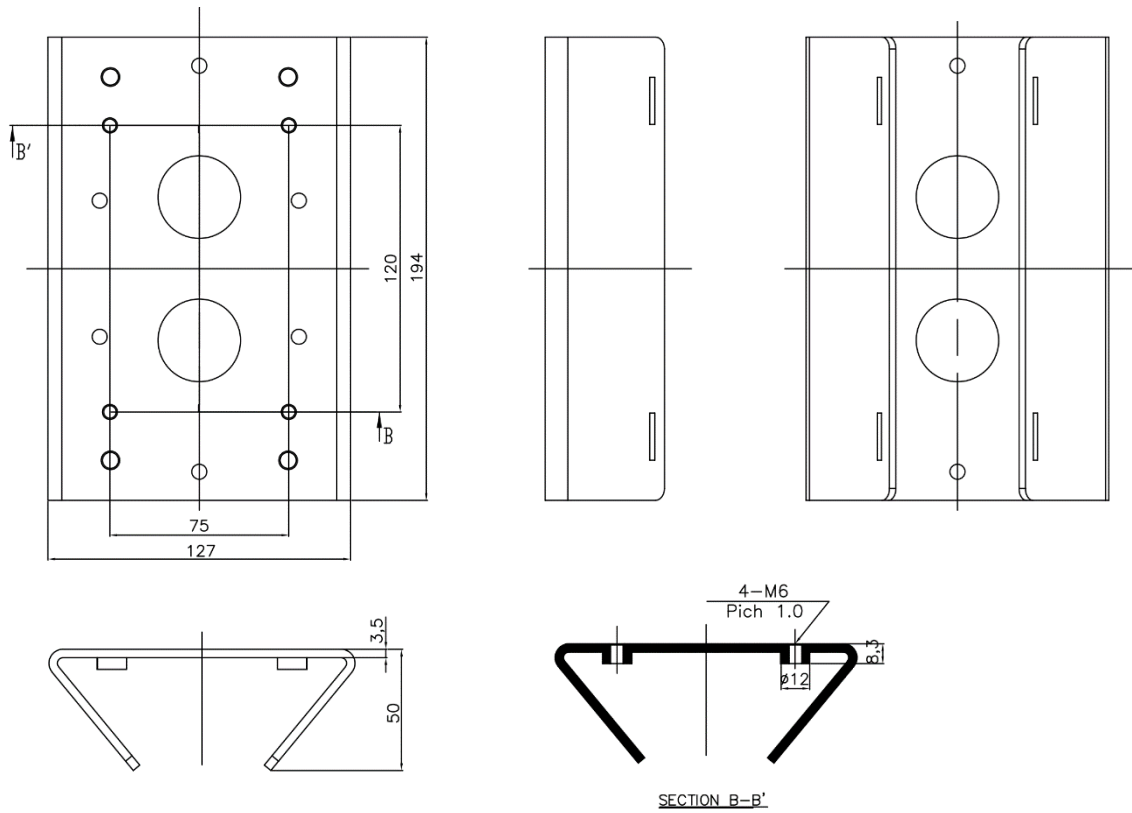

## 外観図

## 仕様

タイプ	ポールマウント
取付形式	ポール
適合ポール径	DIA 80~160mm
外形寸法	127mm×194mm×50mm
質量	1.3kg
塗装色	アイボリー(NCS S 0500-N)