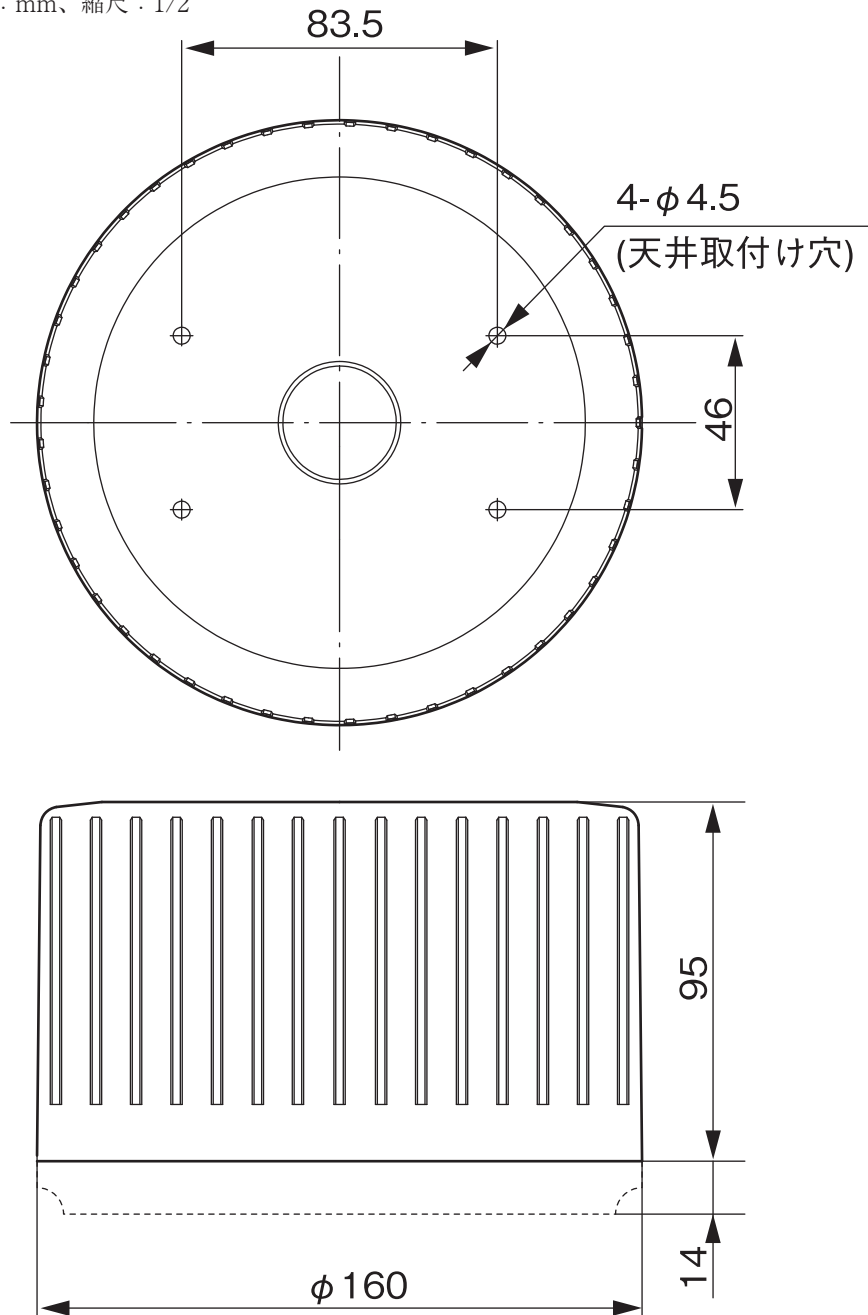

天井直付けブラケット

定 格

適合カメラ TK-C205、TK-C205VP、TK-S576B、TK-S625、TK-S655、VN-C625
 周囲温度 $-10^{\circ}\text{C} \sim +50^{\circ}\text{C}$
 質量 約1.0 kg
 材質 本体：アルミダイカスト、シーリングパネル：ABS樹脂
 仕上 アイボリー塗装（マンセル4Y8/0.9近似）
 付属品 シーリングパネル×1、ねじ（M4×20 mm×4：カメラ取付用）
 天井加工穴径 $\phi 30\text{ mm}$ （天井裏からケーブルを通す場合）

外観寸法図

単位：mm、縮尺：1/2

(2005年 6月作成)

型番	株式会社 JVCケンウッド	分類	発行	頁
WB-S623		CCTV	2011年10月 (第2版)	1/1