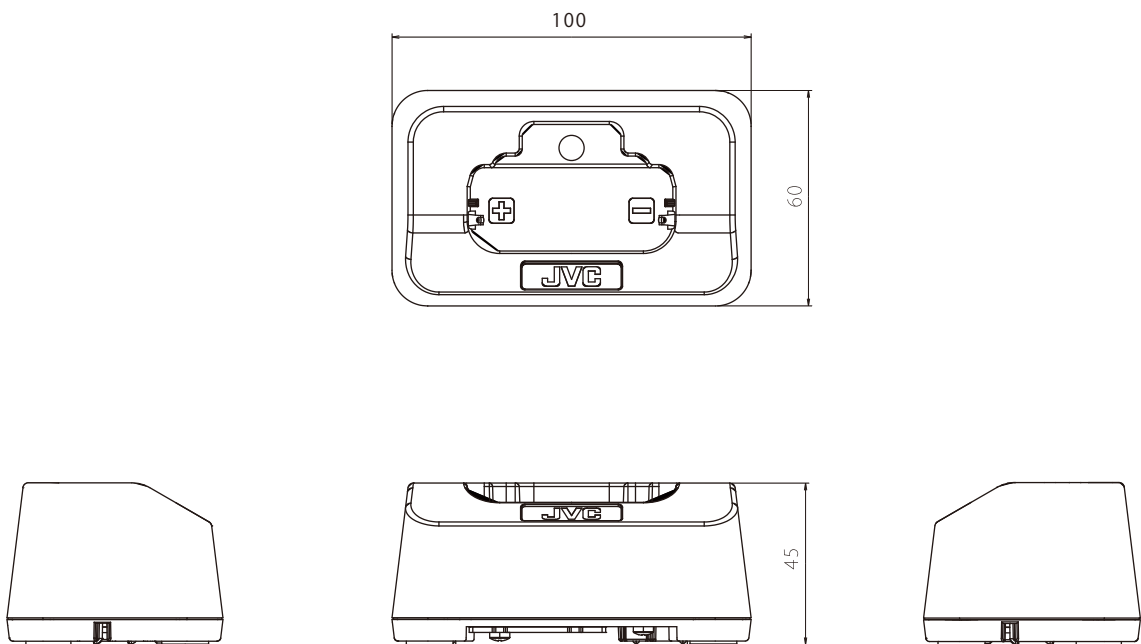

充電台

概要

- ・デジタルインターカムWD-D10シリーズ用の充電台です。
- ・充電台は連結することができます。

定格

電源 DC 5.2 V (別売 ACアダプターWD-C100AC、UBC-5ML)
充電時間 WD-D10PBS:約6時間、WD-D10TR:約5時間
使用温度範囲 0℃～+40℃
外形寸法 幅100 mm×高さ45 mm×奥行60 mm
質量 106 g
仕上 PC樹脂 黒色
付属品 取扱説明書×1
適合機種 WD-D10TR、WD-D10PBS

外観寸法図

単位:mm

(2015年 3月初版)

型番	分類	発行	頁
WD-C100CR	株式会社 JVCケンウッド・公共産業システム プロオーディオ	2016年6月	1/1